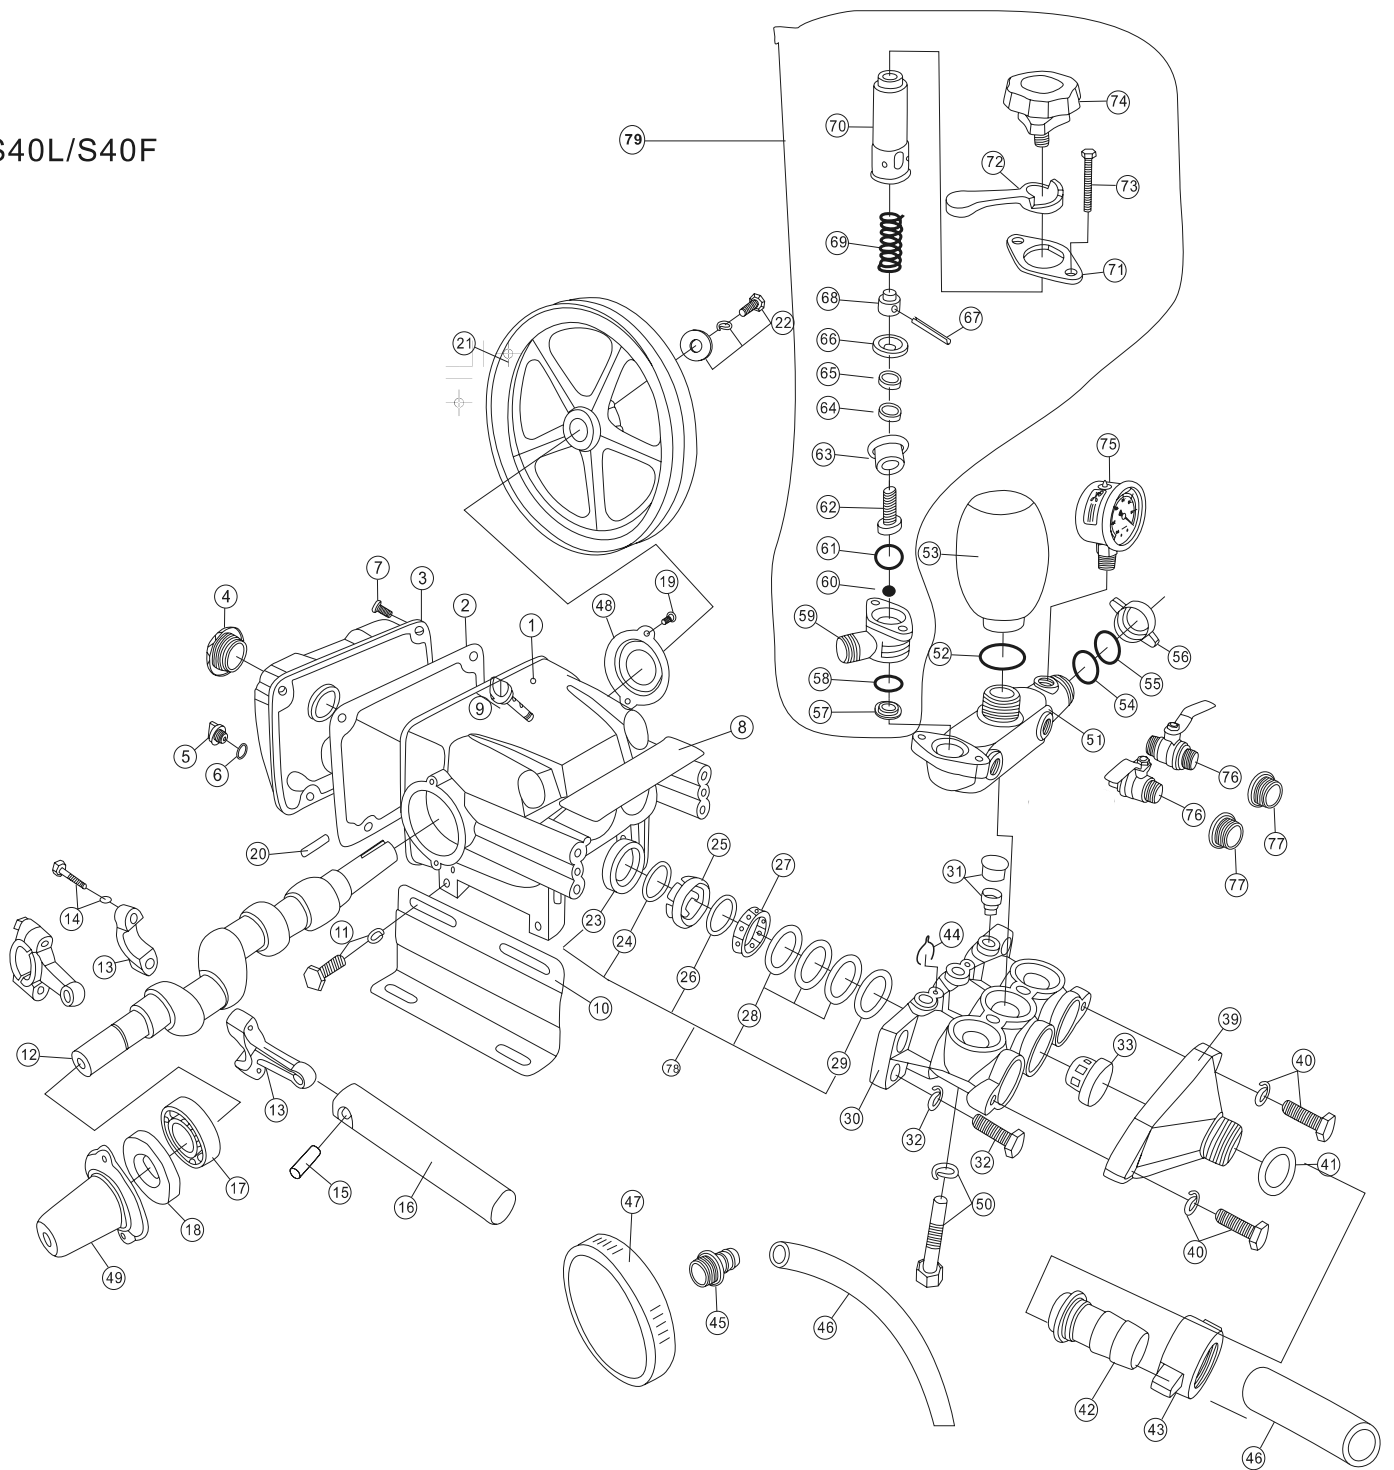

**BOMBA**

**KW - S40**

**EXPLODIDO**

S40L/S40F

FIG.01 BOMBA S-40			
Ref.	Cod.Fab.	Cod.CCM	Descricao
1	KWFST-40-01	3334300	CARCACA VIRABREQUIM S40
2	KWFST-40-02	3334310	JUNTA CARCACA S40
3	KWFST-40-03	3334320	TAMPA TRAZEIRA S40
4	KWFST-40-04	3334330	VISOR OLEO
5	KWFST-40-05	3334340	DRENO OLEO
6	KWFST-40-06	3334350	ANEL 'O'
7	KWFST-40-07	3334360	PARAFUSO TAMPA
8	KWFST-40-08	3334370	TAMPA PISTAO CARCACA S40
9	KWFST-40-09	3334380	PLUGUE OLEO S40
10	KWFST-40-10	3334390	PEDESTAL BOMBA S40
11	KWFST-40-11	3334400	PARAFUSO SEXTAVADO
12	KWFST-40-12	3334410	VIRABREQUIM S40
13	KWFST-40-13	3334420	BIELA S40 CPL.
14	KWFST-40-14	3334430	PARAFUSO BIELA S40
15	KWFST-40-15	3334440	PINO PISTÃO/BIELA S40
16	KWFST-40-16	3334450	PISTÃO S40
17	KWFST-40-17	3334460	ROLAMENTO VIRABREQUIM S40
18	KWFST-40-18	3334470	RETENTOR OLEO S40
19	KWFST-40-19	3334480	PARAFUSO CAPA PROT.PON.EIXO
20	KWFST-40-20	3334490	CHAVETA VIRABREQUIM S40
21	KWFST-40-21	3334500	POLIA S40
22	KWFST-40-22	3334510	PARAFUSO POLIA
23	KWFST-40-23	3334520	RETENTOR EMBOLO S40
24	KWFST-40-24	3334530	ANEL GUARDA PO
25	KWFST-40-25	3334540	PORCA APERTO GAXETAS S40
26	KWFST-40-26	3334550	ANEL VEDACAO EMBOLO S40
27	KWFST-40-27	3334560	ANEL APERTO GAXETA S40
28	KWFST-40-28	3334570	GAXETA S40 (3)
29	KWFST-40-29	3334580	ASENTO GAXETA S40
30	KWFST-40-30F	3334590	CILINDRO S40 FERRO
30-a	KWFST-40-30L	3334600	CILINDRO S40 LATAO
31	KWFST-40-31	3334610	ENGRAXADEIRA S40
32	KWFST-40-32	3334620	PARAFUSO SEXTAVADO
33	KWFST-40-33	3334630	VALVULA ADM/SAIDA S40 (UNITÁRIO)
38	KWFST-40-38	3334640	ANEL VEDACAO VALVULA S40
39	KWFST-40-39F	3334650	COLETOR ADMISSAO S40 FERRO
39-a	KWFST-40-39L	3334660	COLETOR ADMISSAO S40 LATAO
40	KWFST-40-40	3334670	PARAFUSO SEXT.COLET.ADMS.
41	KWFST-40-41	3334680	VEDACAO ESPIGA SUCCAO S40
42	KWFST-40-42	3334690	ESPIGAO SUCCAO S40
43	KWFST-40-43	3334700	PORCA ESPIGA (LATAO)
44	KWFST-40-44	3334710	CHAPA TRAVA PORCA GAXETA S40
45	KWFST-40-45	3334720	ESPIGA FILTRO SUCCAO S40
46	KWFST-40-46	3334730	MANGUEIRA PVC SUCCAO S40
47	KWFST-40-47	3334740	FILTRO SUCCAO S40
48	KWFST-40-48	3334750	GUARDA PO PASS.EIXO VIRAB.S40
49	KWFST-40-49	3334760	GUARDA PO SEGA EIXO VIRAB.S40
50	KWFST-40-50	3334770	PARAFUSO SEXTAVADO
51	KWFST-40-51F	3334780	COLETOR SAIDA S40 FERRO
51-a	KWFST-40-51L	3334790	COLETOR SAIDA S40 LATAO
52	KWFST-40-52	3334800	ANEL 'O' ACUMULADOR S40
53	KWFST-40-53	3334810	ACUMULADOR S40
54	KWFST-40-54	3334820	ANEL 'O' SAIDA LATERAL
55	KWFST-40-55	3334830	PLACA FECHAM.LATER.S40
56	KWFST-40-56	3334840	PORCA BORB.LATER.S40
57	KWFST-40-57	3334850	ASENTO VALVULA BY-PASS S40
58	KWFST-40-58	3334870	ANEL 'O' ASENTO S40
60	KWFST-40-60	3334880	ESFERA BY-PASS S40
61	KWFST-40-61	3334890	ANEL 'O' CORPO BY-PASS S40
62	KWFST-40-62	3334900	EMBOLO ESFERA BY-PASS S40
63	KWFST-40-63	3334910	VEDACAO RETOR.(BOR)BY-PASS S40
64	KWFST-40-64	3334920	VEDACAO EMBOLO BY-PASS 1-S40
65	KWFST-40-65	3334930	VEDACAO EMBOLO BY-PASS 2-S40
66	KWFST-40-66	3334940	VEDACAO CAIXA MOLA S40
67	KWFST-40-67	3334950	PINO EMBOLO BY-PASS S40
68	KWFST-40-68	3334960	ASENTO MOLA/EMBOLO S40
69	KWFST-40-69	3334970	MOLA BY-PASS S40
70	KWFST-40-70	3334980	CAIXA MOLA BY-PASS
71	KWFST-40-71	3334990	FLANGE CAIXA MOLA S40
72	KWFST-40-72	3335000	ALAVANCA BY-PASS S40
73	KWFST-40-73	3335010	PARAFUSO BY-PASS S40
74	KWFST-40-74	3335020	BORBOLETA AJUSTADOR BY-PASS
75	KWFST-40-75	3335030	MANOMETRO PRESSAO
76	KWFST-22-40-76	3334250	TORNERA ESFERA SAIDA
77	KWFST-22-40-77	3334260	CONECTOR 1/2" TORNEIRA
78	KWFST-40-78	3335040	REPARO GAXETA S40 23~29
79	KWFST-40-79F	3334860	VALVULA BY-PASS CPL.57-74
79-a	KWFST-40-79L	3335050	VALVULA BY-PASS CPL.57-74