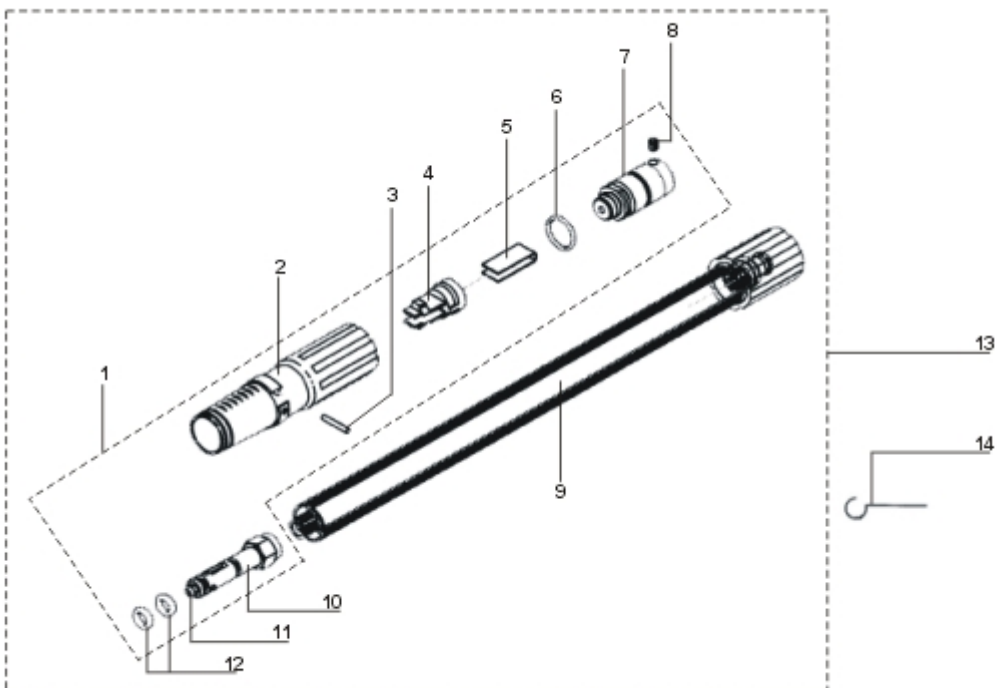

25	65100324	MOLA COMPRESSAO VEDAÇÃO PISTOLA	1
26	65100330	MOLA COMPRESSAO D4 X 17	1
27	90702425	PINO GATILHO	1
28	70288468	PISTOLA SEM MANGUEIRA	1
29	67404368	CAPA ESQUERDA PISTOLA**	1
30	67404405	GATILHO PRETO PISTOLA	1
31	21001899	EXTENSAO CABO ELETRICO 10M	1

MODELO: SM1450 - SM1450-4 - CONJUNTO LANCA