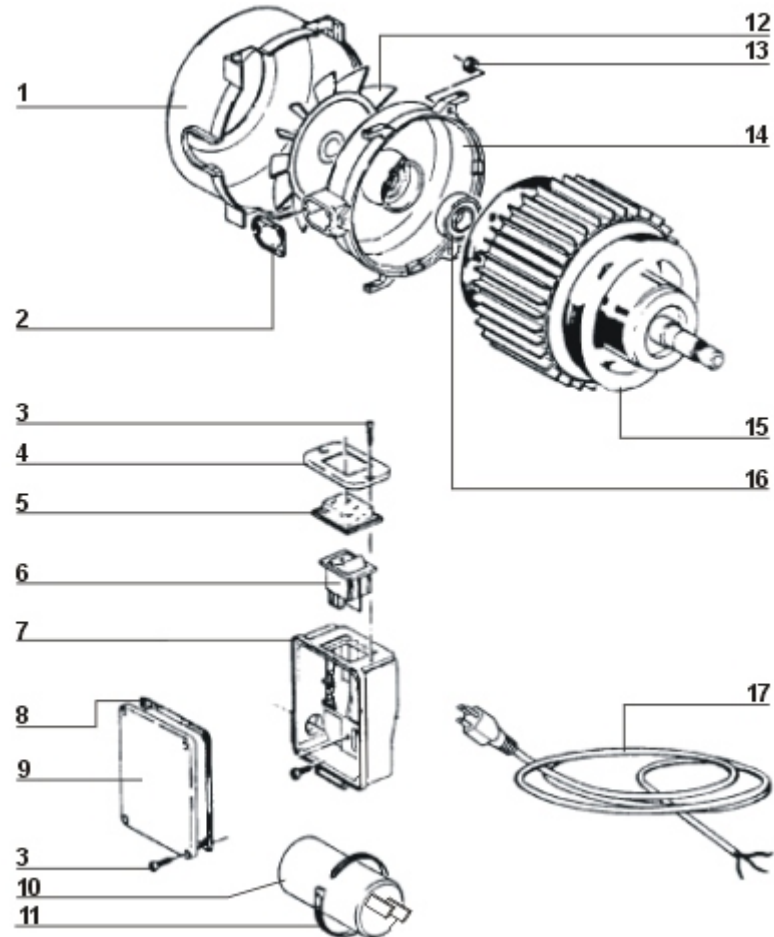

-SM-1450 MAC CULLOCH

-WAP MINI ANTIGA 4100

MODELO: SM1450 - SM1450-2 - CONJUNTO MOTOR

Pos.	Peça	Descrição	Qt.Aplic.
1	67404554	TAMPA VENTONHA SEM GRADE	1
2	65400254	JUNTA CAIXA/MOTOR	1
3	61001414	PARAFUSO AA 2,9 X 13	7
4	67404396	FIXADOR INTERRUPTOR	1
5	67404295	CAPA PROTEÇÃO INTERRUPTOR	1
6	64400421	INTERRUPTOR 16A PRETO SEM LED	1
6	06440043	INTERRUPTOR DISJUNTOR (MINI ANTIGA)	1

7	67404737	COFRE SPECIAL MINI CARC71	1
8	65400255	JUNTA CAIXA COMANDO	1
9	62600401	TAMPA COFRE	1
10	64184685	CAPACITOR 25MF 400VAC	1
10	64184702	CAPACITOR 60 MF X 250 VAC	1
11	61400003	CINTA PLASTICA 274 X 4,7	1
12	64300406	VENTOINHA PLASTICA MOTOR	1
13	61100229	PORCA SEXTAVADA M4	3
14	70205968	TAMPA TRASEIRA USINADA	1
15	64376672	MOTOR PARCIAL 127V - 1,7CV C/PROT	1
15	64376674	MOTOR PARCIAL 220V - 2,10CV C/PROT.	1
16	65230057	ROLAMENTO ESFERAS 6003Z	1
17	64501145	CABO ELETRICO 3M	1

MODELO: SM1450 - SM1450-3 - CONJUNTO BY-PASS

Pos.	Peça	Descrição	Qt.Aplic.
1	70205969	TAMPA FRONTAL D-40 USINADA**	1
2	62512096	CAME 7,0 GR***	1
3	65400162	ANEL PISTAO BOMBA	3
4	61001486	PARAFUSO ALLEN CC M6 X 25	3
5	62600217	TAMPAO 1/4" BPS	1
6	62600406	TAMPA OLEO C/ ORING 2-013 COMPLETA	1
7	65600221	REGULADOR PRESSAO COMPLETO	1