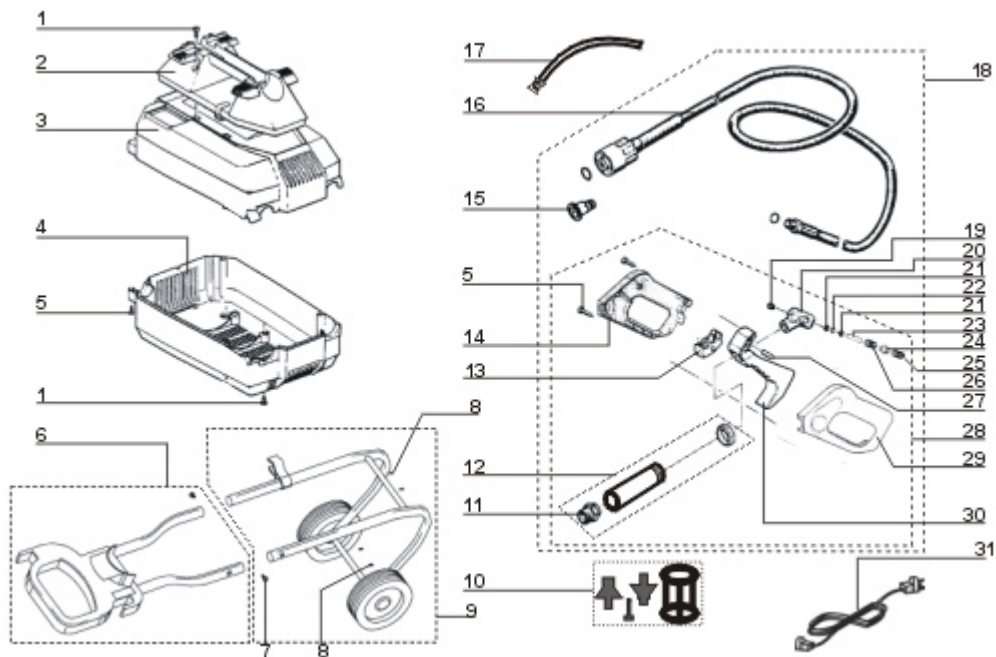

33	61001482	PARAFUSO ALLEN CC M5 X 20	2
34	65800021	PISTAO BOMBA D-14	3
35	65100517	MOLA PISTAO BOMBA	3
36	65400319	O'RING 2-152	1
37	65230056	ROLAMENTO AXIAL COMPLETO	1
38	65277795	ROLAMENTO ESFERAS 6203	1
39	65400343	RETENTOR 17 X 28 X 7	1
40	61001673	PARAFUSO SEXTAVADO M4 X 120	3

MODELO: SM1450 - SM1450-1 - CONJUNTO CARCACA