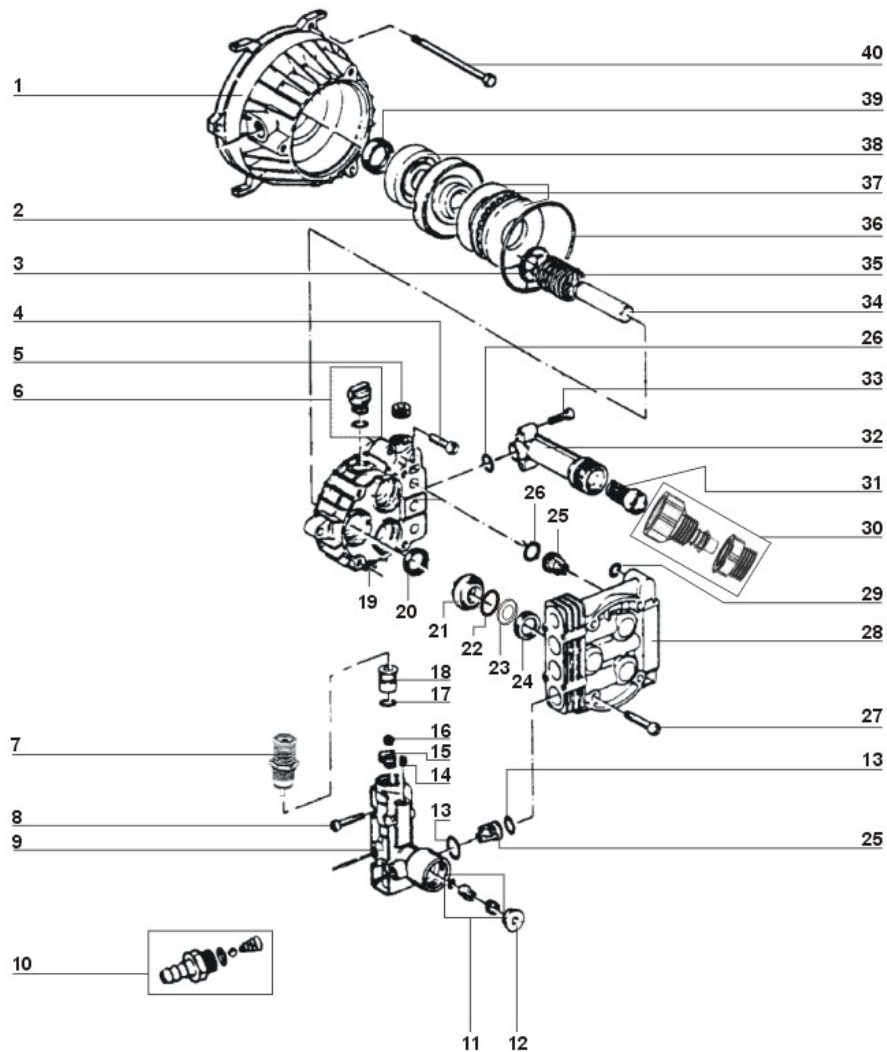

-SM-1450 MAC CULLOCH

-WAP MINI ANTIGA 4100

MODELO: SM1450 - SM1450-2 - CONJUNTO MOTOR

Pos.	Peça	Descrição	Qt.Aplic.
1	67404554	TAMPA VENTONHA SEM GRADE	1
2	65400254	JUNTA CAIXA/MOTOR	1
3	61001414	PARAFUSO AA 2,9 X 13	7
4	67404396	FIXADOR INTERRUPTOR	1
5	67404295	CAPA PROTEÇÃO INTERRUPTOR	1
6	64400421	INTERRUPTOR 16A PRETO SEM LED	1
6	06440043	INTERRUPTOR DISJUNTOR (MINI ANTIGA)	1

7	67404737	COFRE SPECIAL MINI CARC71	1
8	65400255	JUNTA CAIXA COMANDO	1
9	62600401	TAMPA COFRE	1
10	64184685	CAPACITOR 25MF 400VAC	1
10	64184702	CAPACITOR 60 MF X 250 VAC	1
11	61400003	CINTA PLASTICA 274 X 4,7	1
12	64300406	VENTOINHA PLASTICA MOTOR	1
13	61100229	PORCA SEXTAVADA M4	3
14	70205968	TAMPA TRASEIRA USINADA	1
15	64376672	MOTOR PARCIAL 127V - 1,7CV C/PROT	1
15	64376674	MOTOR PARCIAL 220V - 2,10CV C/PROT.	1
16	65230057	ROLAMENTO ESFERAS 6003Z	1
17	64501145	CABO ELETRICO 3M	1

MODELO: SM1450 - SM1450-3 - CONJUNTO BY-PASS

Pos.	Peça	Descrição	Qt.Aplic.
1	70205969	TAMPA FRONTAL D-40 USINADA**	1
2	62512096	CAME 7,0 GR***	1
3	65400162	ANEL PISTAO BOMBA	3
4	61001486	PARAFUSO ALLEN CC M6 X 25	3
5	62600217	TAMPAO 1/4" BPS	1
6	62600406	TAMPA OLEO C/ ORING 2-013 COMPLETA	1
7	65600221	REGULADOR PRESSAO COMPLETO	1