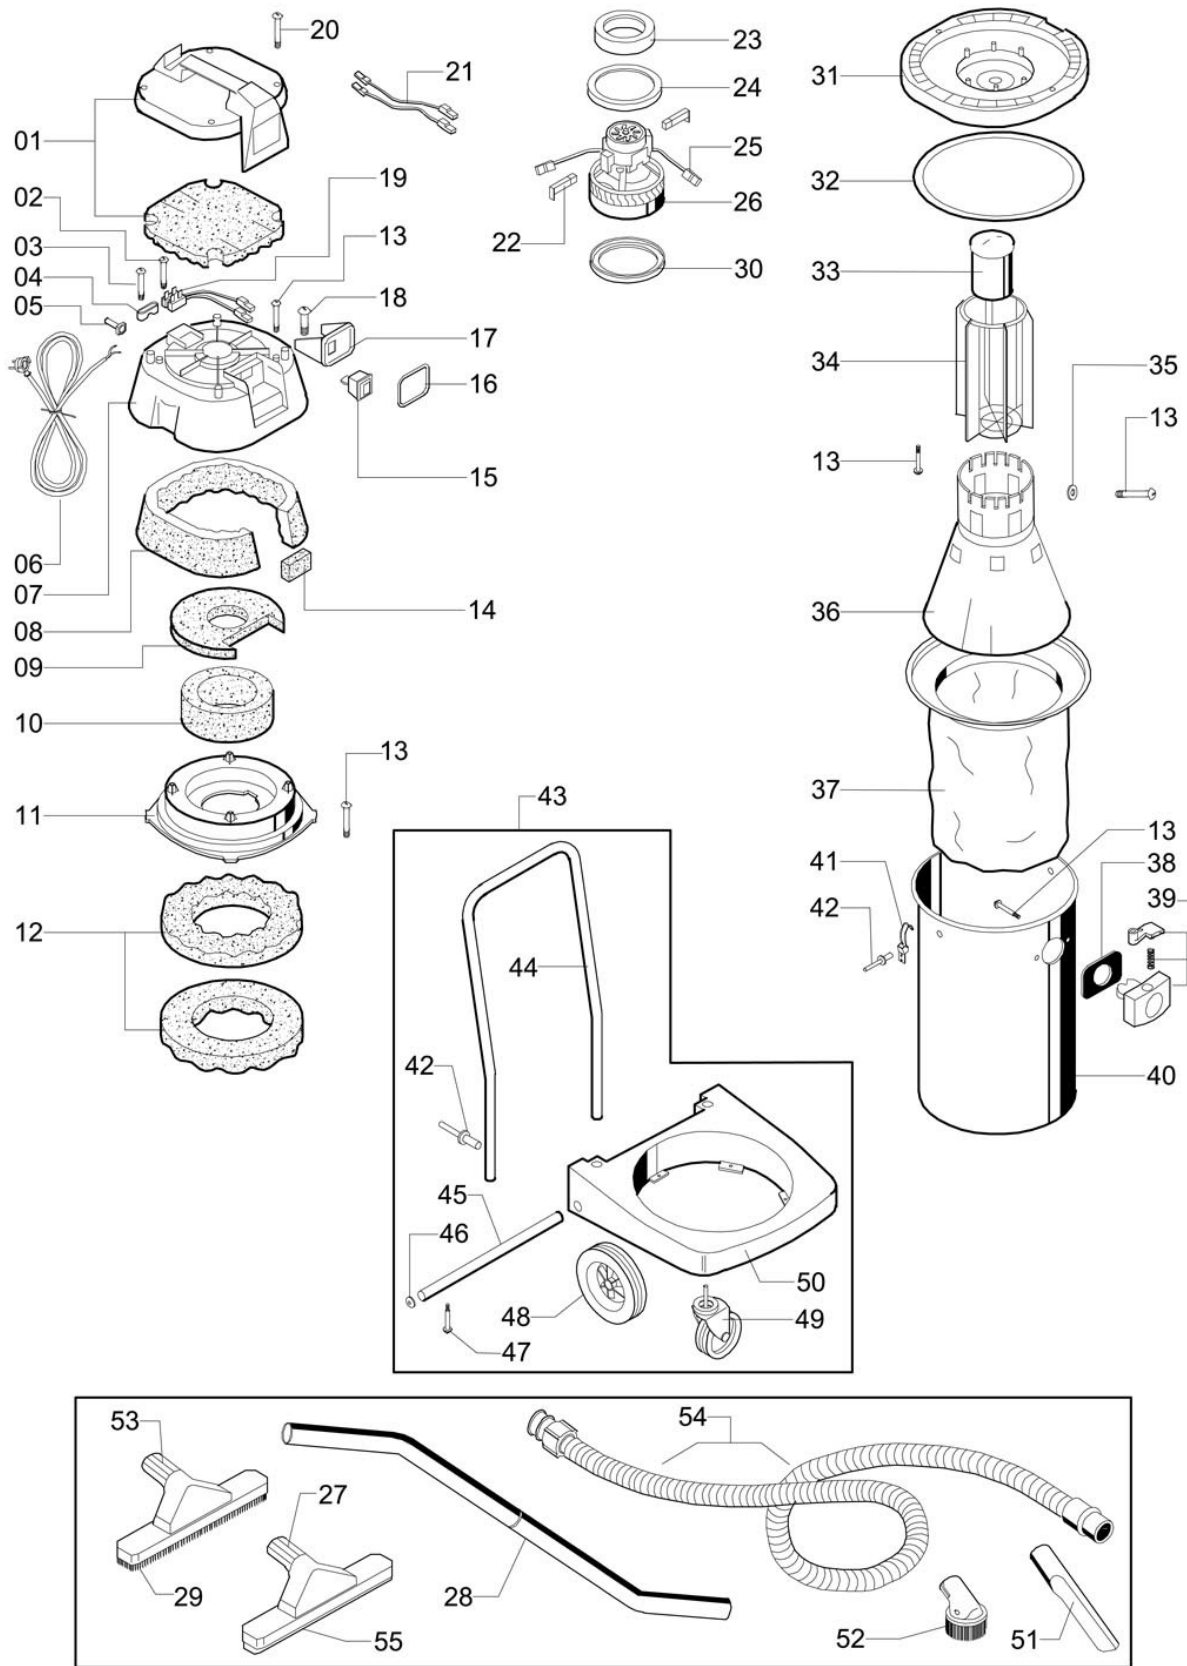

ASPIRADOR JACTO AJ 4935 - 1400W - 127V MF 60HZ Edição: 2008/04

ELP-273

ASPIRADOR JACTO AJ 4935 - 1400W - 127V MF 60HZ Edição: 2008/04

Continuação

Ref.	CÓDIGO	DENOMINAÇÃO	QT.	Ref.	CÓDIGO	DENOMINAÇÃO	QT.
00	062108	ASPIRADOR JACTO AJ 4935 - 1400W - 127V MF 60HZ	1	53	074228	Escova para Sólidos	1
01	074194	Conjunto Sobretampa / Revestimento	1	54	074244	Mangueira Completa	1
02	073980	Paraf.Cab.Pan.c/Fenda PH 3 x 20 (M. Plastic 25861)	1	55	073808	Refil do Bocal para Líquidos	2
03	073972	Paraf.Cab.Pan. c/Fenda PH M3 x 16	2		063593	Adesivo "AJ 4935"	1
04	073733	Prensa Cabo	1		063643	Manual de Instruções - Aspiradores Jacto	1
05	073790	Passa Cabo	1				
06	073964	Cabo Elétrico 2 x 1,0 MM ² (16 AWG) - 10 MT	1				
07	074210	Tampa AS 10	1				
08	074160	Revestimento da Tampa AS 10	1				
09	074152	Revestimento com Furo AS 10	1				
10	074145	Revestimento Redondo A 35	1				
11	073741	Separador AS 10	1				
12	074137	Revestimento Inferior AS 10	2				
13	074004	Paraf.Cab.Pan.c/Fenda PH 5 x 16 (M.Plastic 25921)	16				
14	074111	Proteção Adesiva	1				
15	887496	Interruptor Bipolar 16A	1				
16	073923	Guarnição do Quadro Elétrico	1				
17	073758	Quadro Elétrico AS 27	1				
18	073998	Paraf.Cab.Pan. c/Fenda PH 5 x 12 (M.Plastic 25915)	2				
19	074269	Sindal Branco / Termin. de Alimentação	1				
20	074020	Paraf. Cab. Pan. C/Fenda PH 5 x 20 (M.Plastic 25924)	4				
21	074178	Cabo AS 27 100V	2				
22	1146971	Escova de carvão para motor 1400W 127V	2				
23	074616	Anel Suporte do Motor WD 1200	1				
24	074640	Vedação do Motor M15 SP 7.5	1				
25	010594	Conexão WD 400 115V	2				
26	010602	Motor A40 1400W 127V	1				
27	074236	Bocal para Líquidos	1				
28	074079	Prolongador AS Ø 40	1				
29	073931	Refil da Escova Para Sólidos	1				
30	073865	Vedação do Motor WS1	1				
31	010578	Base do Motor AS 400	1				
32	074632	Vedação da Base do Motor WD 400	1				
33	074277	Bóia (Válvula)	1				
34	073725	Guia da Bóia AS 27	1				
35	074673	Arruela Lisa Ø 6 x 24 x 1	1				
36	074301	Cone Esticador do Filtro AS 58 (Preto)	1				
37	074749	Filtro de Pano WD 400	1				
38	073907	Vedação do Bocal D 50	1				
39	074202	Bocal de Nylon Ø 50 Completo	1				
40	074707	Reservatório Inox WD 400 (50L)	1				
41	074251	Fecho Metálico Completo	2				
42	074038	Rebite 4,8 x 10 (900126)	8				
43	074715	Carrinho WD 400 Completo	1				
44	074657	Cabo Metálico WD 400	1				
45	074392	Eixo Tubular Para Rodas	1				
46	074624	Tampão 20 x F-18-17	2				
47	074459	Paraf.Cab.Pan.c/Fenda PH 5 x 30 (M.Plastic 25930)	2				
48	074475	Roda Posterior D 160 WD 400	2				
49	074699	Roda Pivotante WS 95	2				
50	074723	Corpo do Carrinho WD 400	1				
51	074095	Ponteira Para Sucção Concentrada	1				
52	074103	Bocal com Escova Redonda	1				