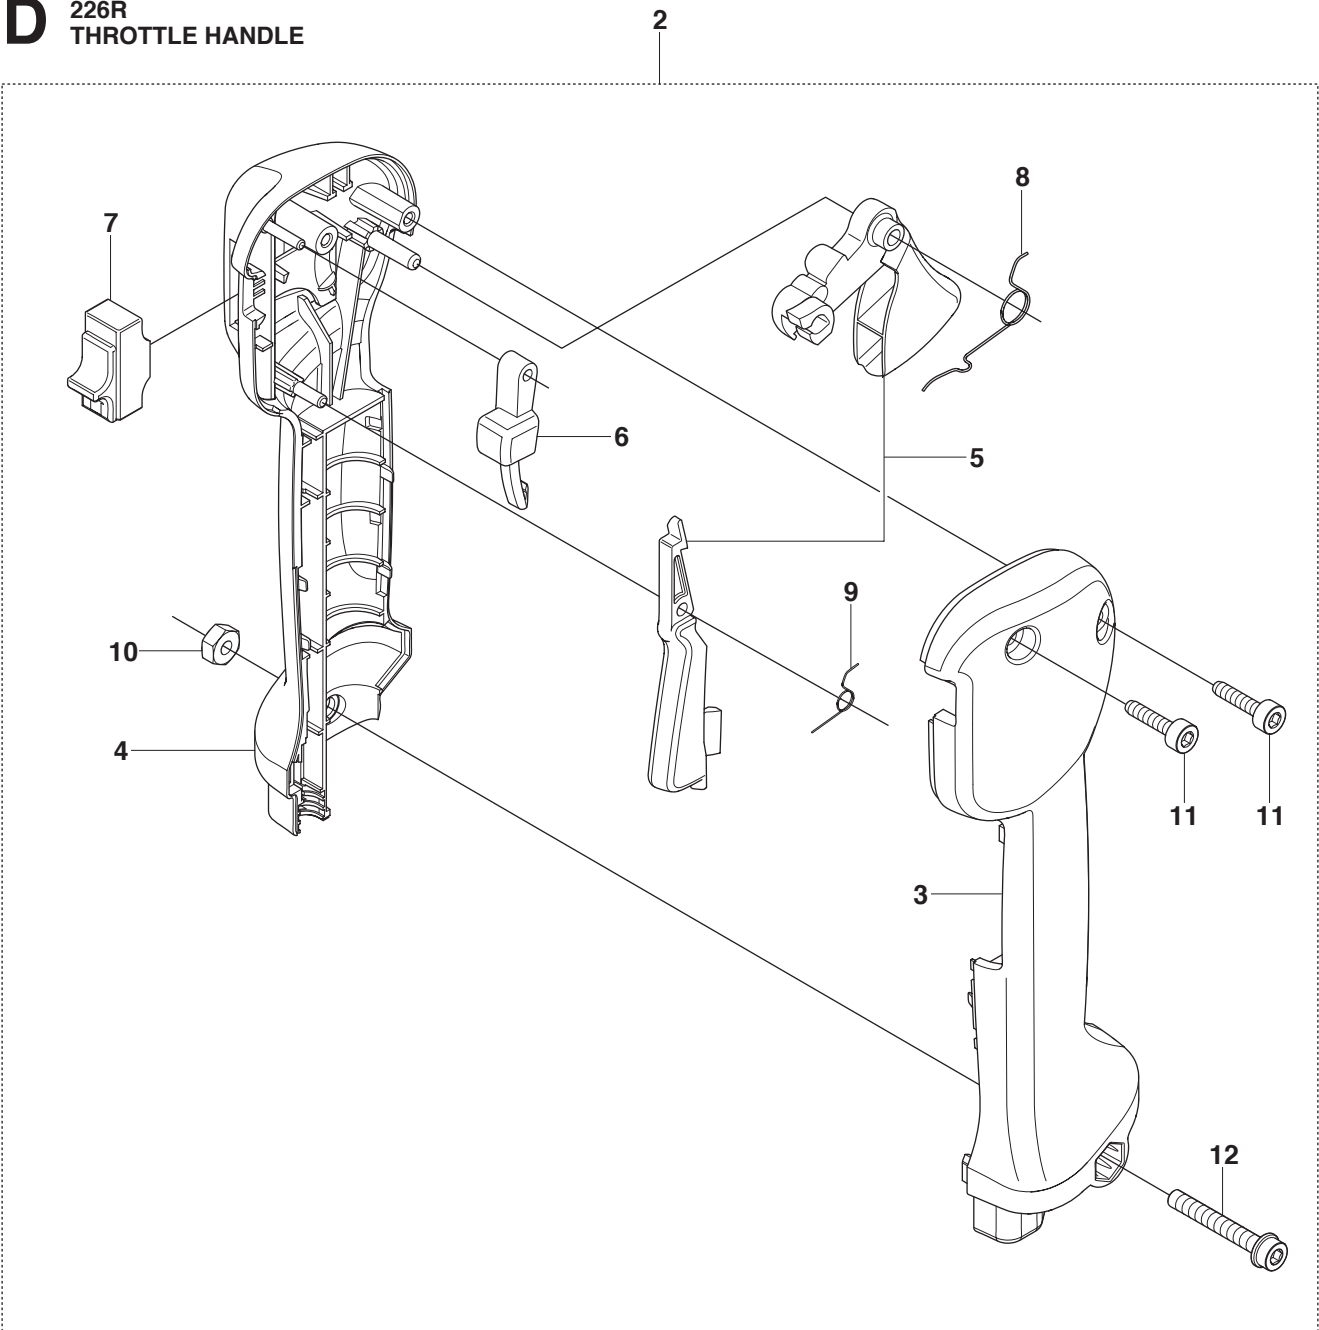

226R

Spare parts
Ersatzteile
Pièces détachées
Reserve onderdelen
Repuestos
Reservdelar

A 226R
GEAR

Position	Article	Quantity	Notes	Kit
1	537 33 32-02	1		1
2	503 20 15-02	1		1
3	510 90 89-01	1	Screw M5x12	
4	503 20 07-25	1	Screw M5x25	
5	738 21 99-00	1		1
6	738 21 99-02	1		1
7	735 31 11-00	1		1
8	735 31 25-10	1		1
9	738 21 98-00	1		1
11	537 18 95-01	1	Screw M6x20	
12	503 93 55-01	1		
13	738 21 01-04	1		1
14	735 31 28-10	1		1
15	537 23 49-01	1		
16	537 29 26-01	1		15
17	537 28 56-01	1		
18	503 85 63-01	1		

B 226R
TUBE & SHAFT

Position	Article	Quantity	Notes	Kit
1	528 84 19-01	1		
2	528 84 20-01	1		
3	521 82 21-01	1		
4	510 96 31-01	1		
5	521 53 87-01	1		
6	510 48 23-01	1		

C 226R
HANDLEBAR

Position	Article	Quantity	Notes	Kit
1	528 81 74-01	1		
2	528 81 75-01	1		
3	514 39 53-01	1		
3	576 46 06-01	1	South America only	
4	510 52 32-01	4		3
4	725 53 33-55	4	South America only	3
5	505 29 49-01	1		3
6	514 39 55-01	1		3
7	514 39 56-01	1		3
8	526 73 45-01	2		3
9	537 17 28-02	1		
10	537 17 29-01	1		
11	510 90 94-01	1		
11	503 20 07-45	1	South America only	
12	575 96 06-01	1		
12	731 23 14-01	1	South America only	

D 226R
THROTTLE HANDLE

THROTTLE HANDLE

Position	Article	Quantity	Notes	Kit
1	522 03 66-01	1		
2	537 18 35-07	1		
3	537 16 03-01	1		2
4	537 16 02-03	1		2
5	506 49 77-01	1		2
6	537 16 07-03	1		2
7	503 71 82-01	1		2
8	537 17 42-01	1		2
9	537 17 43-01	1		2
10	503 22 10-13	1		2
11	503 21 66-74	2		2
12	503 20 07-82	1		2

E 226R
CLUTCH

Position	Article	Quantity	Notes	Kit
1	521 77 12-01	1		
2	516 12 41-01	1		1
3	525 95 32-01	1		1
4	506 60 99-01	1		1
5	521 60 98-01	1		1
6	512 36 05-01	1		
7	521 76 83-01	1		
8	521 76 82-01	1		
9	526 73 45-01	2		
10	526 73 44-01	1		
11	513 18 96-01	2		
12	521 75 82-01	2		
13	506 62 94-01	1		
14	506 68 58-01	1		13
15	505 05 44-01	2		
16	511 32 36-01	1		
17	514 23 48-01	2		
18	521 75 88-01	1		
19	510 48 23-01	2		