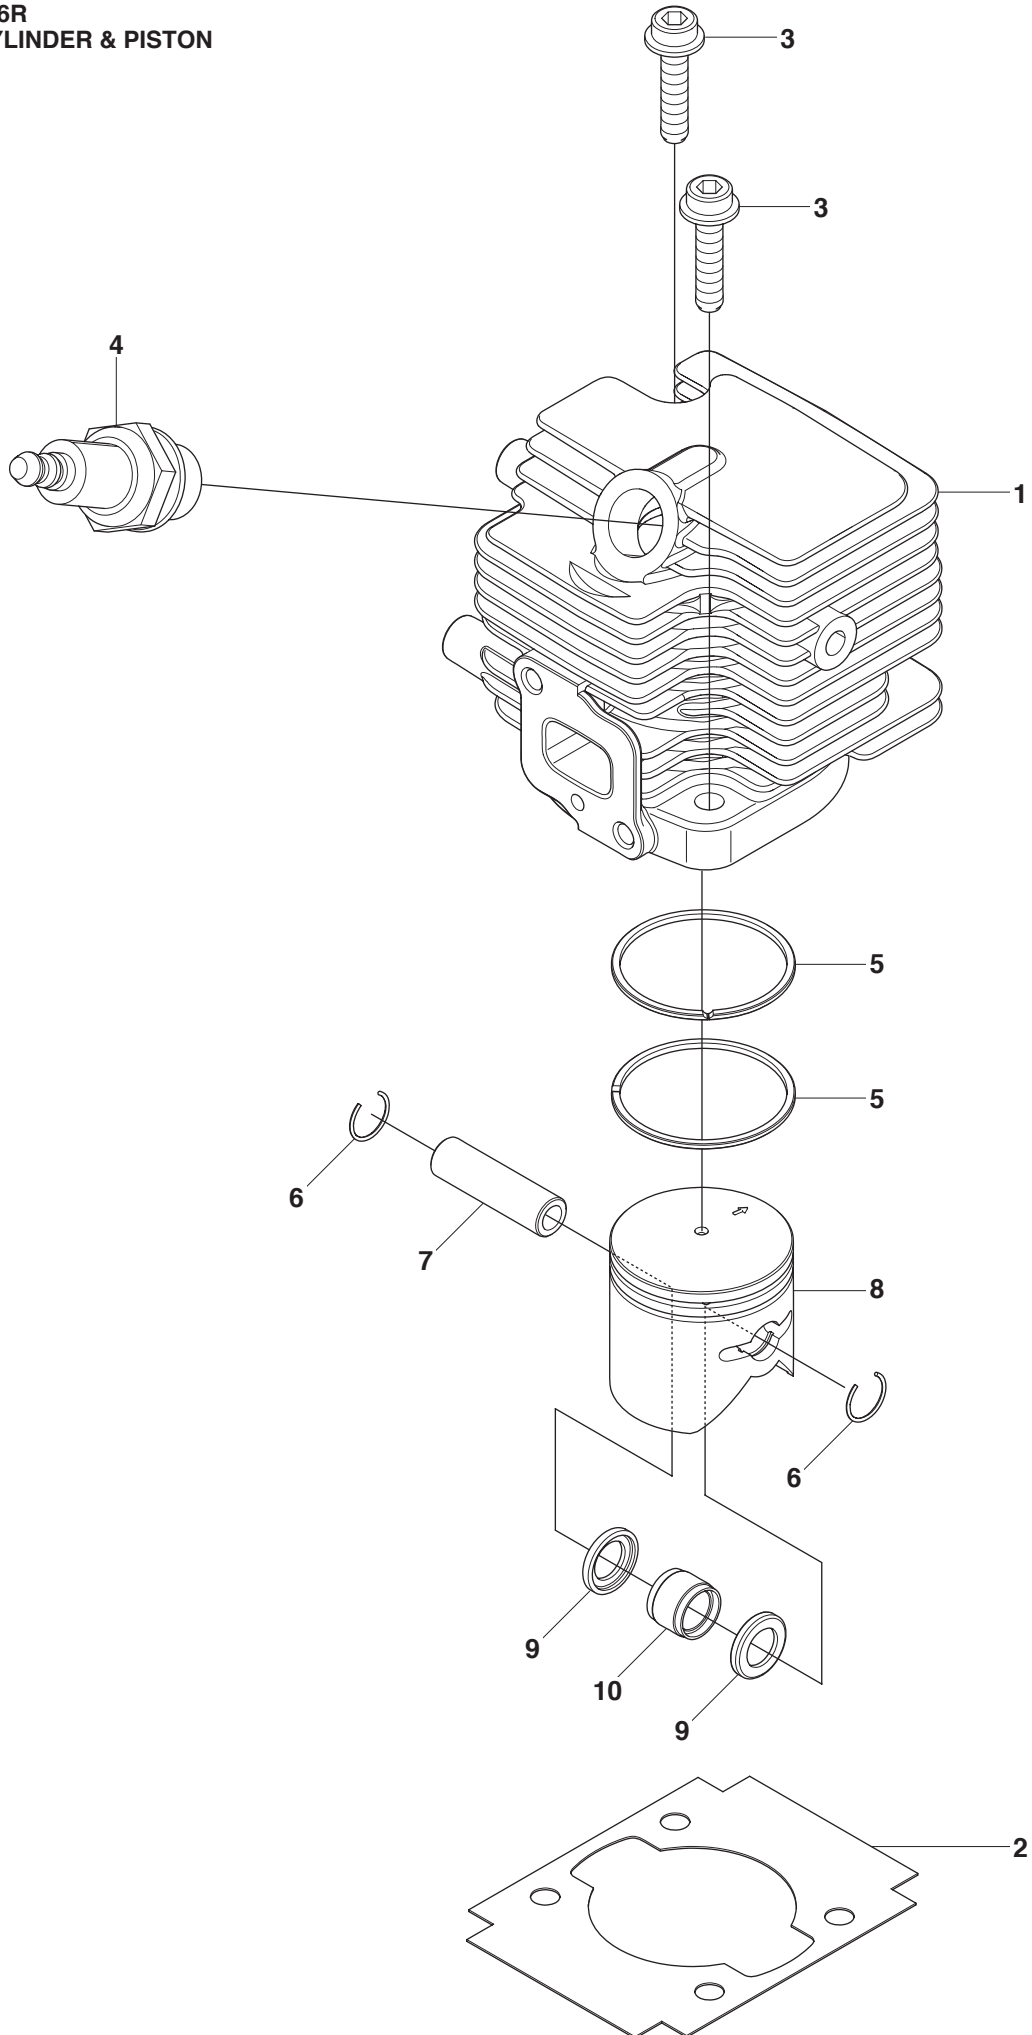

226R

Spare parts
Ersatzteile
Pièces détachées
Reserve onderdelen
Repuestos
Reservdelar

A 226R
GEAR

Position	Article	Quantity	Notes	Kit
1	537 33 32-02	1		1
2	503 20 15-02	1		1
3	510 90 89-01	1	Screw M5x12	
4	503 20 07-25	1	Screw M5x25	
5	738 21 99-00	1		1
6	738 21 99-02	1		1
7	735 31 11-00	1		1
8	735 31 25-10	1		1
9	738 21 98-00	1		1
11	537 18 95-01	1	Screw M6x20	
12	503 93 55-01	1		
13	738 21 01-04	1		1
14	735 31 28-10	1		1
15	537 23 49-01	1		
16	537 29 26-01	1		15
17	537 28 56-01	1		
18	503 85 63-01	1		

B 226R
TUBE & SHAFT

Position	Article	Quantity	Notes	Kit
1	528 84 19-01	1		
2	528 84 20-01	1		
3	521 82 21-01	1		
4	510 96 31-01	1		
5	521 53 87-01	1		
6	510 48 23-01	1		

C 226R
HANDLEBAR

Position	Article	Quantity	Notes	Kit
1	528 81 74-01	1		
2	528 81 75-01	1		
3	514 39 53-01	1		
3	576 46 06-01	1	South America only	
4	510 52 32-01	4		3
4	725 53 33-55	4	South America only	3
5	505 29 49-01	1		3
6	514 39 55-01	1		3
7	514 39 56-01	1		3
8	526 73 45-01	2		3
9	537 17 28-02	1		
10	537 17 29-01	1		
11	510 90 94-01	1		
11	503 20 07-45	1	South America only	
12	575 96 06-01	1		
12	731 23 14-01	1	South America only	

E 226R
CLUTCH

Position	Article	Quantity	Notes	Kit
1	521 77 12-01	1		
2	516 12 41-01	1		1
3	525 95 32-01	1		1
4	506 60 99-01	1		1
5	521 60 98-01	1		1
6	512 36 05-01	1		
7	521 76 83-01	1		
8	521 76 82-01	1		
9	526 73 45-01	2		
10	526 73 44-01	1		
11	513 18 96-01	2		
12	521 75 82-01	2		
13	506 62 94-01	1		
14	506 68 58-01	1		13
15	505 05 44-01	2		
16	511 32 36-01	1		
17	514 23 48-01	2		
18	521 75 88-01	1		
19	510 48 23-01	2		

M 226R
CYLINDER & PISTON

CYLINDER & PISTON

Position	Article	Quantity	Notes	Kit
1	525 95 70-01	1		
2	515 40 88-01	1		
3	513 41 25-01	2		
4	515 49 74-01	1	Plug (BPMR7A)	
5	529 25 10-01	2		
6	505 04 52-01	2		
7	505 04 07-01	1		
8	515 49 18-01	1		
9	505 04 10-01	2		
10	505 04 09-01	1		