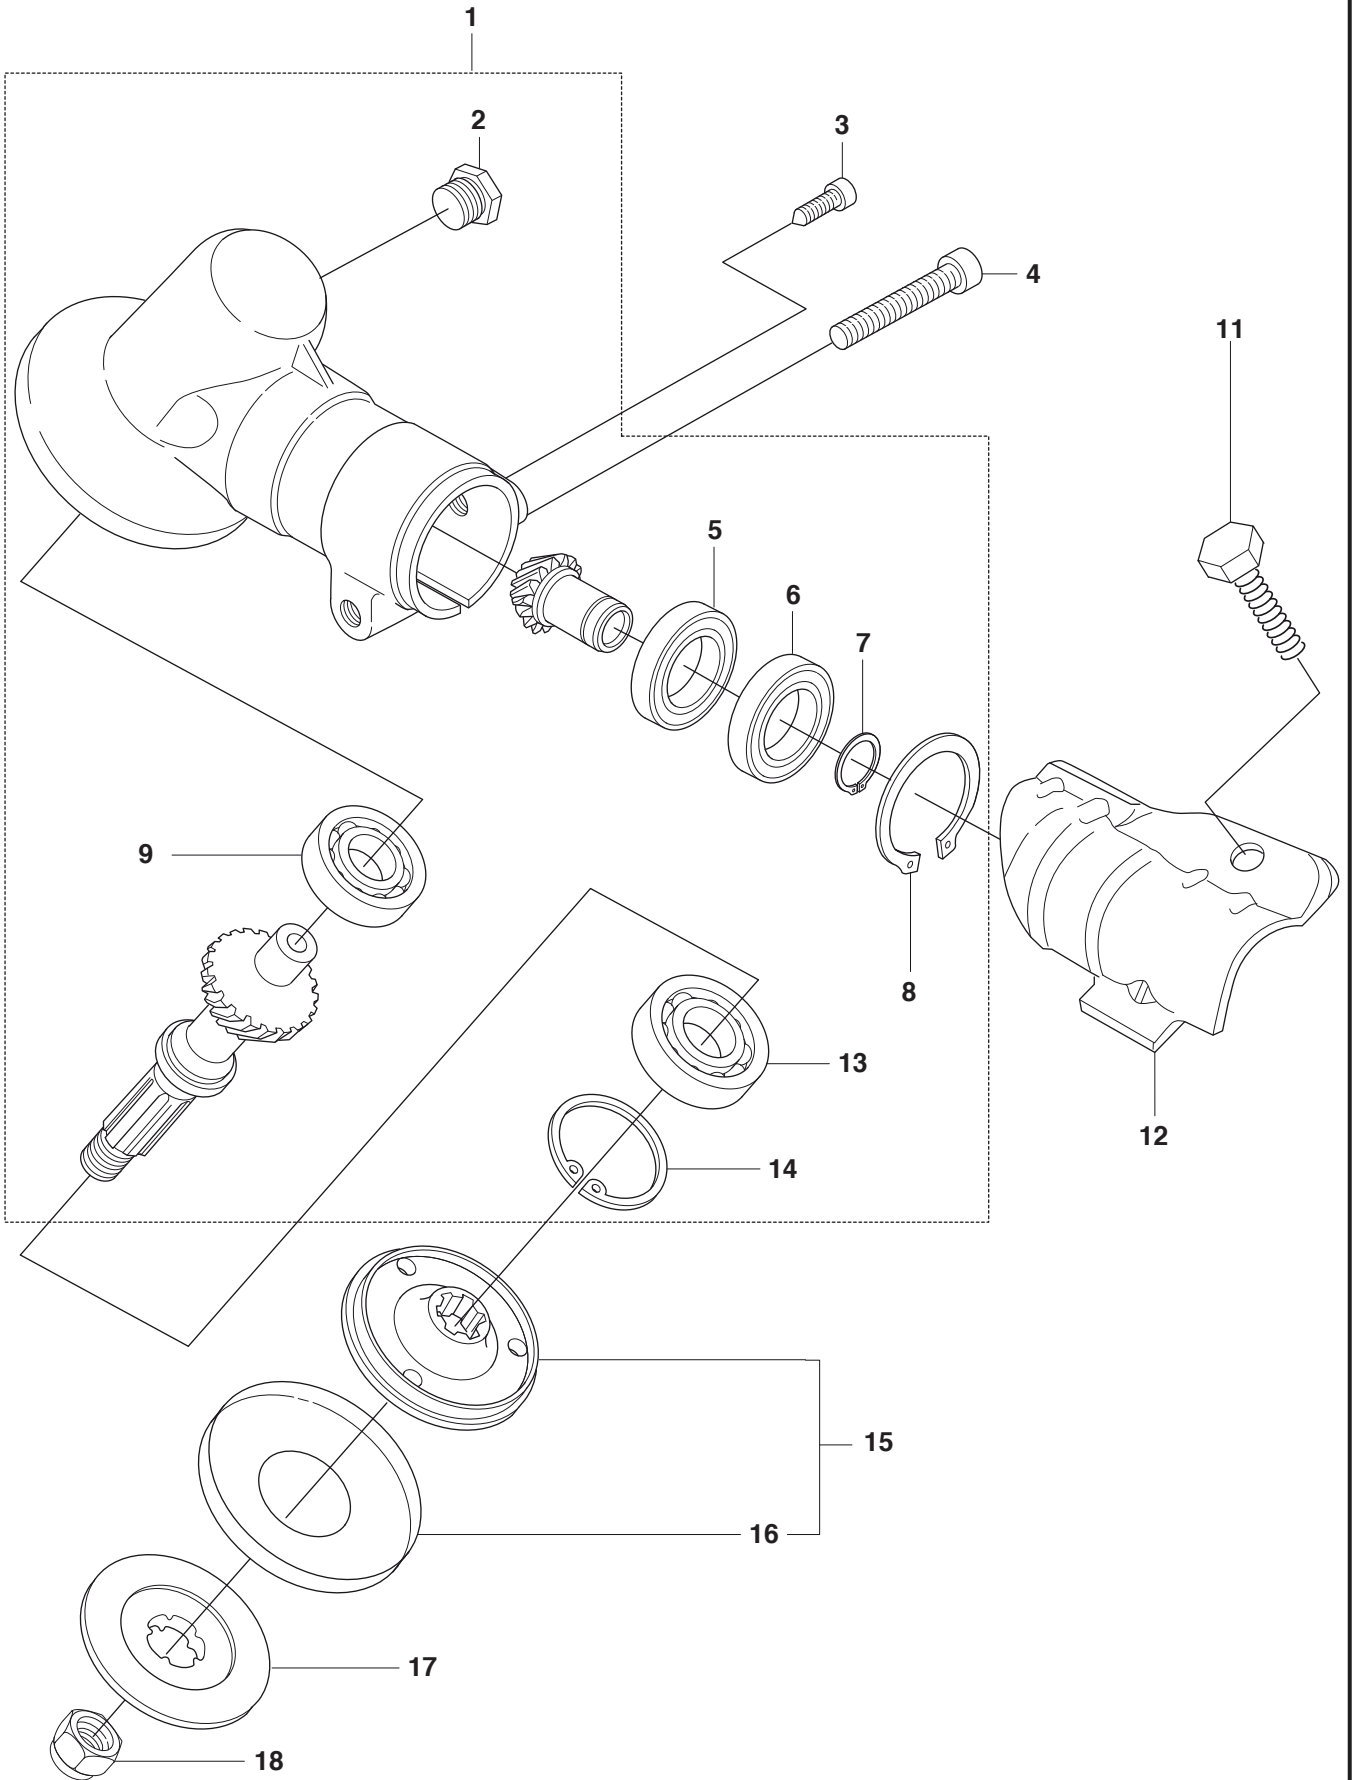

226R

Spare parts
Ersatzteile
Pièces détachées
Reserve onderdelen
Repuestos
Reservdelar

A 226R
GEAR

Position	Article	Quantity	Notes	Kit
1	537 33 32-02	1		1
2	503 20 15-02	1		1
3	510 90 89-01	1	Screw M5x12	
4	503 20 07-25	1	Screw M5x25	
5	738 21 99-00	1		1
6	738 21 99-02	1		1
7	735 31 11-00	1		1
8	735 31 25-10	1		1
9	738 21 98-00	1		1
11	537 18 95-01	1	Screw M6x20	
12	503 93 55-01	1		
13	738 21 01-04	1		1
14	735 31 28-10	1		1
15	537 23 49-01	1		
16	537 29 26-01	1		15
17	537 28 56-01	1		
18	503 85 63-01	1		

B 226R
TUBE & SHAFT

Position	Article	Quantity	Notes	Kit
1	528 84 19-01	1		
2	528 84 20-01	1		
3	521 82 21-01	1		
4	510 96 31-01	1		
5	521 53 87-01	1		
6	510 48 23-01	1		

C 226R
HANDLEBAR

Position	Article	Quantity	Notes	Kit
1	528 81 74-01	1		
2	528 81 75-01	1		
3	514 39 53-01	1		
3	576 46 06-01	1	South America only	
4	510 52 32-01	4		3
4	725 53 33-55	4	South America only	3
5	505 29 49-01	1		3
6	514 39 55-01	1		3
7	514 39 56-01	1		3
8	526 73 45-01	2		3
9	537 17 28-02	1		
10	537 17 29-01	1		
11	510 90 94-01	1		
11	503 20 07-45	1	South America only	
12	575 96 06-01	1		
12	731 23 14-01	1	South America only	

D 226R
THROTTLE HANDLE

THROTTLE HANDLE

Position	Article	Quantity	Notes	Kit
1	522 03 66-01	1		
2	537 18 35-07	1		
3	537 16 03-01	1		2
4	537 16 02-03	1		2
5	506 49 77-01	1		2
6	537 16 07-03	1		2
7	503 71 82-01	1		2
8	537 17 42-01	1		2
9	537 17 43-01	1		2
10	503 22 10-13	1		2
11	503 21 66-74	2		2
12	503 20 07-82	1		2

E 226R
CLUTCH

Position	Article	Quantity	Notes	Kit
1	521 77 12-01	1		
2	516 12 41-01	1		1
3	525 95 32-01	1		1
4	506 60 99-01	1		1
5	521 60 98-01	1		1
6	512 36 05-01	1		
7	521 76 83-01	1		
8	521 76 82-01	1		
9	526 73 45-01	2		
10	526 73 44-01	1		
11	513 18 96-01	2		
12	521 75 82-01	2		
13	506 62 94-01	1		
14	506 68 58-01	1		13
15	505 05 44-01	2		
16	511 32 36-01	1		
17	514 23 48-01	2		
18	521 75 88-01	1		
19	510 48 23-01	2		