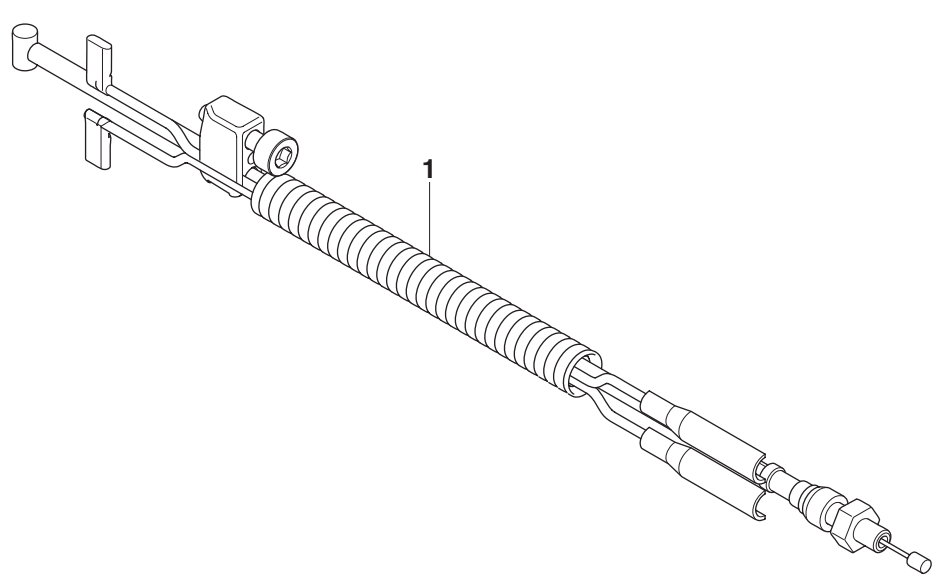

226R

Spare parts
Ersatzteile
Pièces détachées
Reserve onderdelen
Repuestos
Reservdelar

A 226R
GEAR

Position	Article	Quantity	Notes	Kit
1	537 33 32-02	1		1
2	503 20 15-02	1		1
3	510 90 89-01	1	Screw M5x12	
4	503 20 07-25	1	Screw M5x25	
5	738 21 99-00	1		1
6	738 21 99-02	1		1
7	735 31 11-00	1		1
8	735 31 25-10	1		1
9	738 21 98-00	1		1
11	537 18 95-01	1	Screw M6x20	
12	503 93 55-01	1		
13	738 21 01-04	1		1
14	735 31 28-10	1		1
15	537 23 49-01	1		
16	537 29 26-01	1		15
17	537 28 56-01	1		
18	503 85 63-01	1		

B 226R
TUBE & SHAFT

Position	Article	Quantity	Notes	Kit
1	528 84 19-01	1		
2	528 84 20-01	1		
3	521 82 21-01	1		
4	510 96 31-01	1		
5	521 53 87-01	1		
6	510 48 23-01	1		

C 226R
HANDLEBAR

Position	Article	Quantity	Notes	Kit
1	528 81 74-01	1		
2	528 81 75-01	1		
3	514 39 53-01	1		
3	576 46 06-01	1	South America only	
4	510 52 32-01	4		3
4	725 53 33-55	4	South America only	3
5	505 29 49-01	1		3
6	514 39 55-01	1		3
7	514 39 56-01	1		3
8	526 73 45-01	2		3
9	537 17 28-02	1		
10	537 17 29-01	1		
11	510 90 94-01	1		
11	503 20 07-45	1	South America only	
12	575 96 06-01	1		
12	731 23 14-01	1	South America only	

D 226R
THROTTLE HANDLE

THROTTLE HANDLE

Position	Article	Quantity	Notes	Kit
1	522 03 66-01	1		
2	537 18 35-07	1		
3	537 16 03-01	1		2
4	537 16 02-03	1		2
5	506 49 77-01	1		2
6	537 16 07-03	1		2
7	503 71 82-01	1		2
8	537 17 42-01	1		2
9	537 17 43-01	1		2
10	503 22 10-13	1		2
11	503 21 66-74	2		2
12	503 20 07-82	1		2

E 226R
CLUTCH

Position	Article	Quantity	Notes	Kit
1	521 77 12-01	1		
2	516 12 41-01	1		1
3	525 95 32-01	1		1
4	506 60 99-01	1		1
5	521 60 98-01	1		1
6	512 36 05-01	1		
7	521 76 83-01	1		
8	521 76 82-01	1		
9	526 73 45-01	2		
10	526 73 44-01	1		
11	513 18 96-01	2		
12	521 75 82-01	2		
13	506 62 94-01	1		
14	506 68 58-01	1		13
15	505 05 44-01	2		
16	511 32 36-01	1		
17	514 23 48-01	2		
18	521 75 88-01	1		
19	510 48 23-01	2		