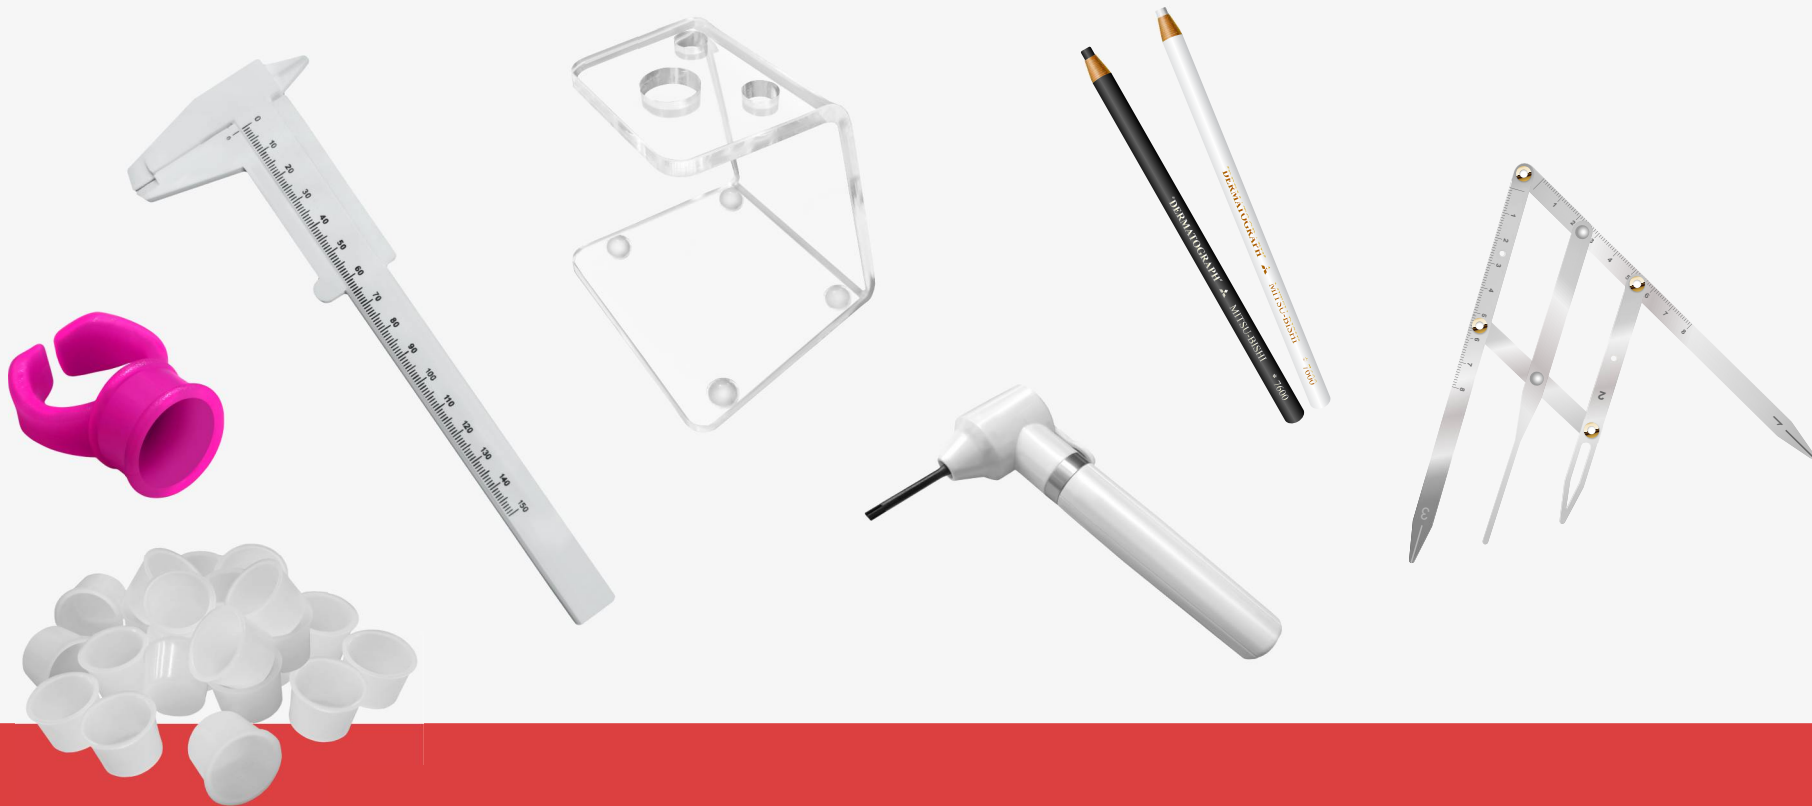

SUA MARCA

PELE COM LAYOUT PERSONALIZADO
COM A SUA MARCA!

ACESSÓRIOS

A Dermocamp tem uma linha completa de acessórios para Micropigmentação.

Os melhores produtos para proporcionar mais qualidade e praticidade ao seu trabalho.