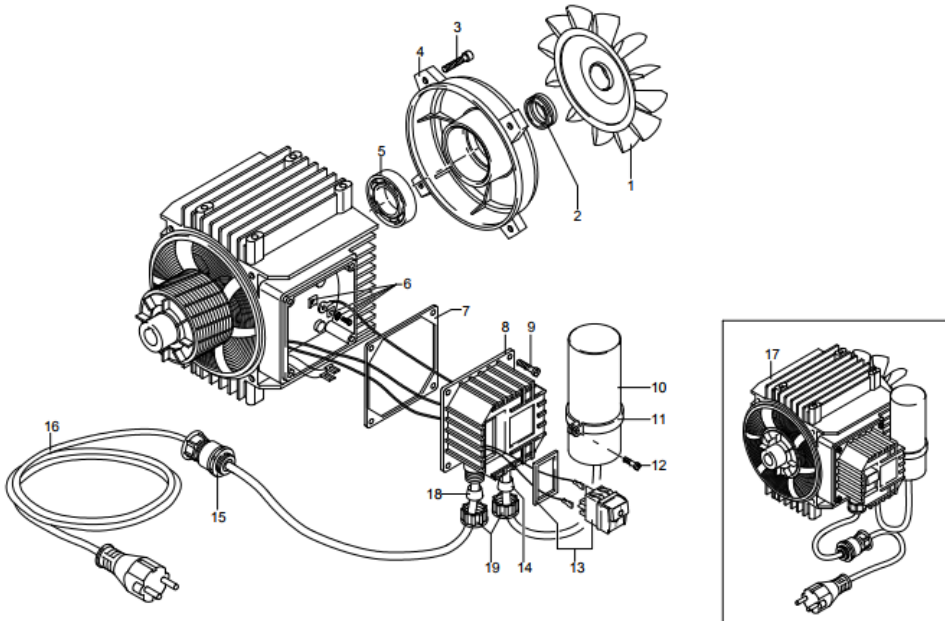

230 V - 50 Hz

schuko

Validità	Pos.	Codice	Denominazione	Q
	1	1260300	Ventola	1
	2	1340350	Tenuta	1
	3	1260760	Vite	4
	4	1340320	Scudo	1
	5	1340340	Cuscinetto	1
	6	1269100	Morsetto	1
	7	1340780	Guarnizione	1
	8	1340480	Interruttore	1
	9	1261560	Vite	4
	10	1263510	Condensatore	1
	11	1340280	Fascetta	1
	12	1260810	Vite	1
	13	2320280	Interruttore	1
	14	1340650	Passacavo	1
	15	1262370	Bocchettone	1
	16	1466460	Cavo	1
	17	4811	Motore	1
	18	1340660	Passacavo	1
	19	1340640	Ghiera	2