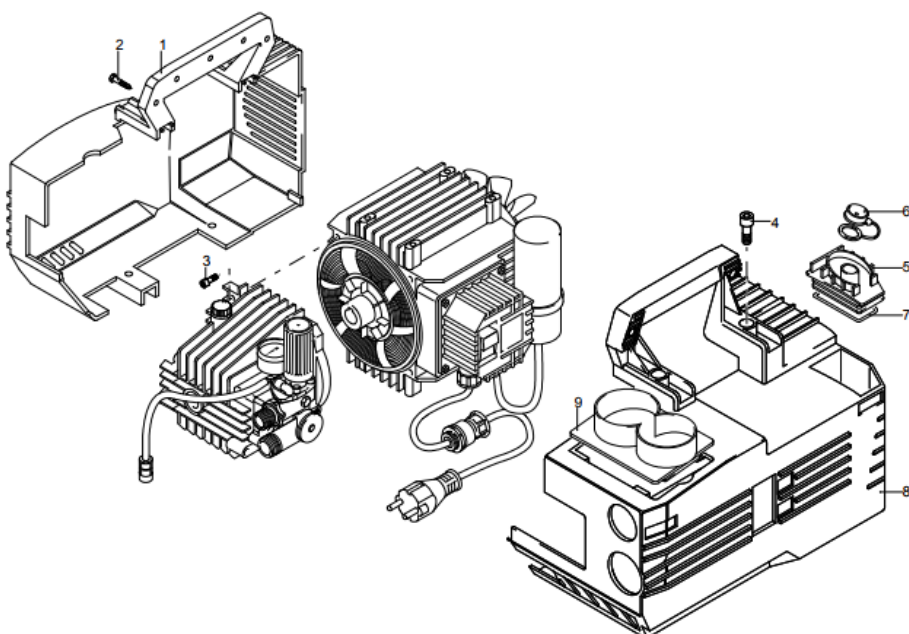

23/05/2012

230 V - 50 Hz

schuko

Validità	Pos.	Codice	Denominazione
	1	1341281	Cofano blu
	2	1261560	Vite
	3	1260780	Vite
	4	1200430	Vite
	5	1340811	Tappo
	6	1260351	Tappo
	7	390210	Guarnizione OR
	8	1342201	Cofano blu
	9	1342001	Coperchio nero