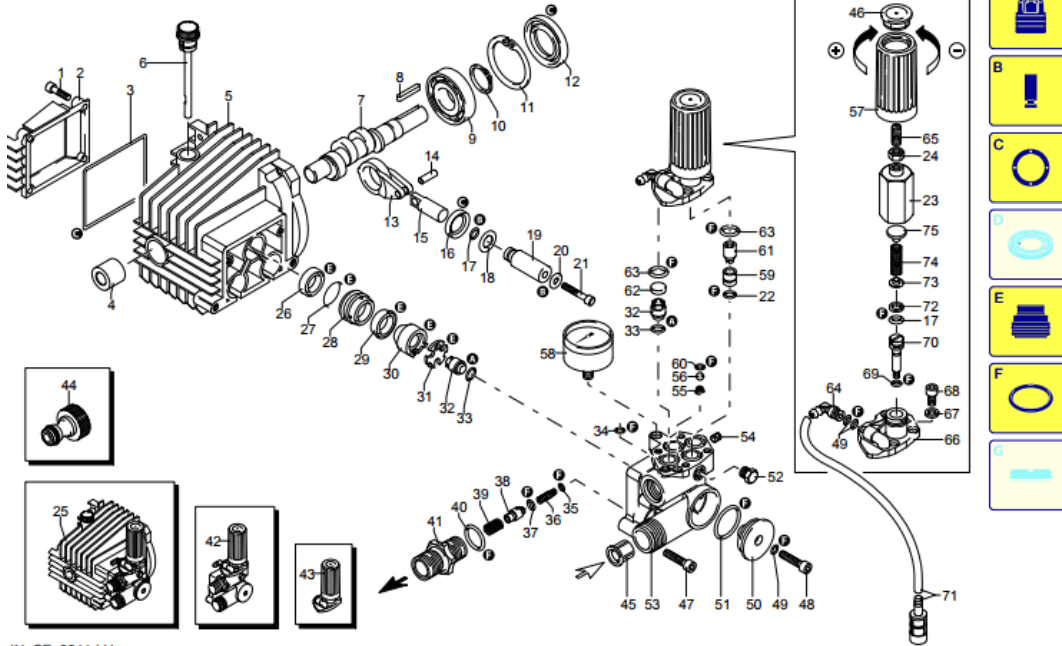

230 V - 50 Hz schuko

Validità	Pos.	Codice	Denominazione	Q
	63	740290	Guarnizione OR	4
	64	1260670	Raccordo	1
	65	392840	Vite	1
	66	1342680	Coperchio	1
	67	1381550	Rondella	4
	68	1343510	Vite	4
	69	1080190	Guarnizione OR	1
	70	2021900	Pistone	1
	71	1269115	Premontaggio tubo	1
	72	1080401	Anello	1
	73	1343450	Plattello	1
	74	1460190	Molla	1
	75	1343000	Plattello	1
	A	1880	Kit valvole	1
	B	2623	Kit pistoni	1
	C	1876	Kit tenute olio	1
	E	2624	Kit tenute acqua	1
	F	2767	Kit guarnizioni	1