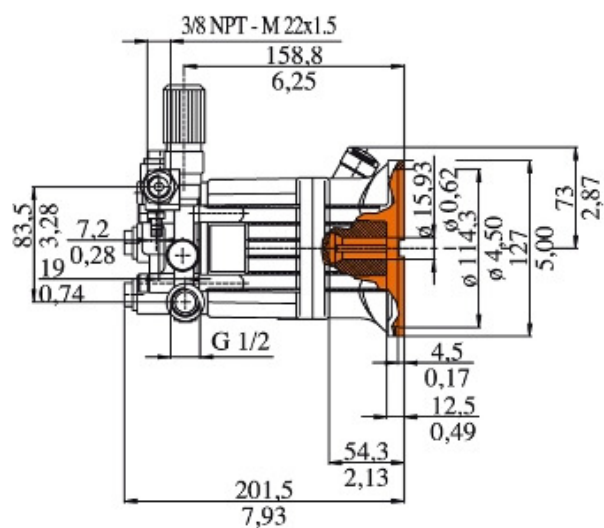

## Tabloide de bombas Comet Serie AXD

Código	Tipo	RPM	Caudal		Pressão			Potencia MT		Peso	
			l / min	EUA GPM	bar	psi	MPa	hp	kW	kg	lb
6501 0010	AXD 2020 E	3400	7,2	1,9	138	2000	13,8	2,9	2,1	5,3	11,7
6501 0012	AXD 2520 E	3400	9,6	2,5	138	2000	13,8	3,8	2,8	5,3	11,7
6501 0013	AXD 3020 E	3400	10,8	2,9	138	2000	13,8	4,3	3,2	5,3	11,7
6501 0021	AXD 2010 E	3400	7,2	1,9	69	1000	6,9	1,4	1,0	4,1	9,0