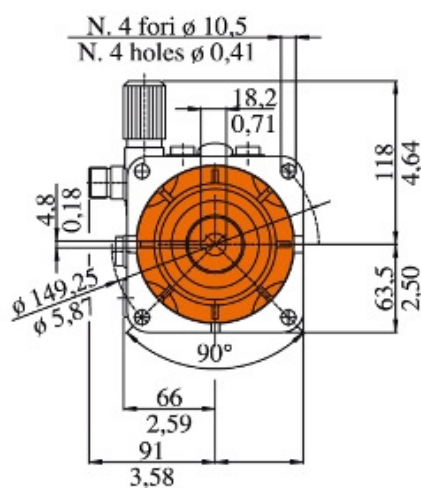

## Tabloide de bombas Comet Serie AXD

Código	Tipo	RPM	Caudal		Pressão			Potencia MT		Peso	
			l / min	EUA GPM	bar	psi	MPa	hp	kW	kg	lb
6501 0010	AXD 2020 E	3400	7,2	1,9	138	2000	13,8	2,9	2,1	5,3	11,7
6501 0012	AXD 2520 E	3400	9,6	2,5	138	2000	13,8	3,8	2,8	5,3	11,7
6501 0013	AXD 3020 E	3400	10,8	2,9	138	2000	13,8	4,3	3,2	5,3	11,7
6501 0021	AXD 2010 E	3400	7,2	1,9	69	1000	6,9	1,4	1,0	4,1	9,0