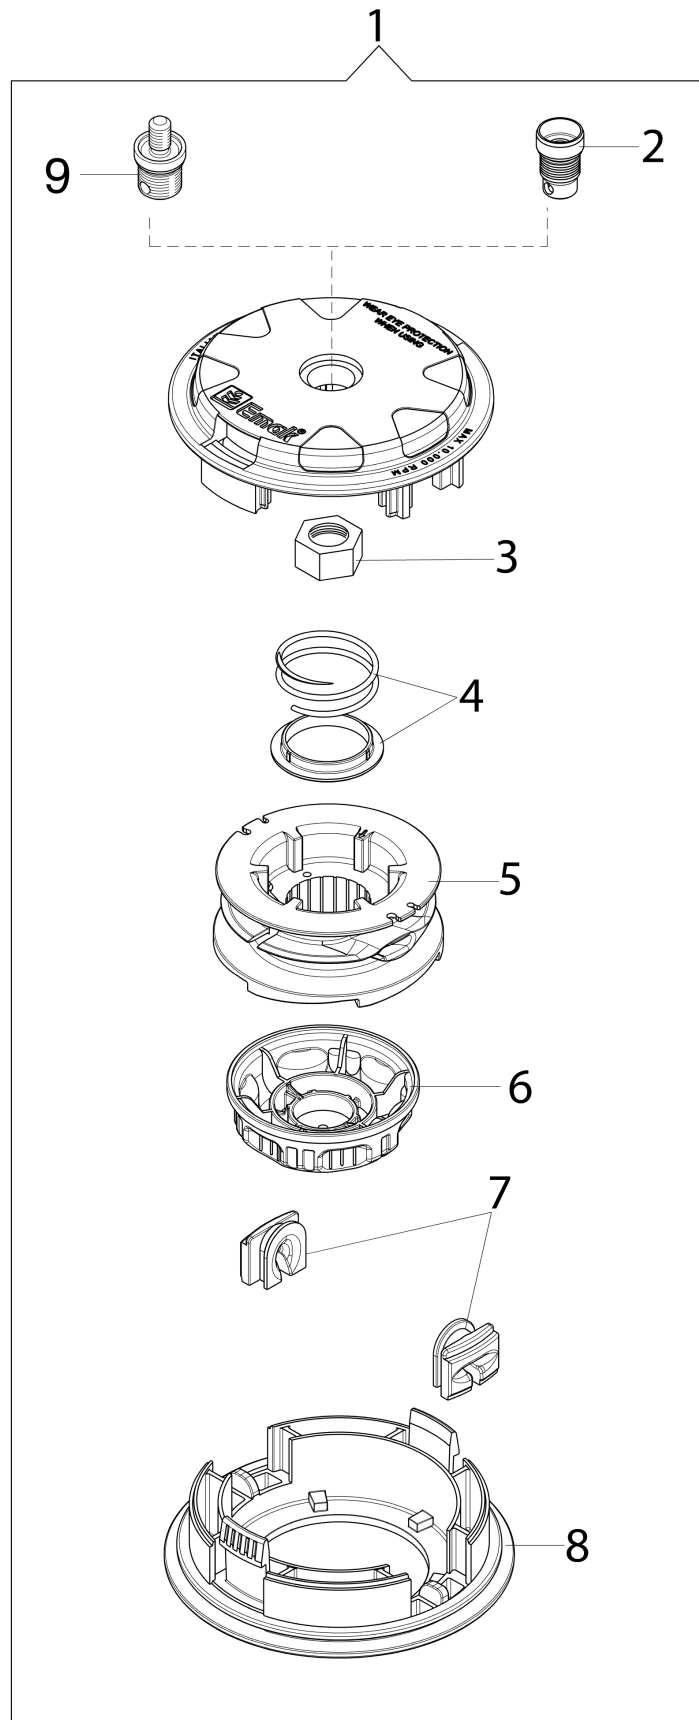

Nº ref.	Cant.	Código artículo	Descripción	Validez desde	Validez hasta	Notas	Boletín
1	1	63129002	Carretel Load&Go			Filo Ø 2,4 mm; Nylon line Ø 2,4 mm	
1	1	63129004	Carretel Load&Go			Filo Ø 3,0 mm; Nylon line Ø 3,0 mm	
2	1	63120041R	Inserto				
3	1	63120040R	Porca				
4	1	63120031R	Kit resorte				
5	1	63120020R	Bobina				
6	1	63120007R	Botão				
7	2	63120001R	Vela				
8	1	63120005R	Tampa				
9	1	63120042R	Inserto