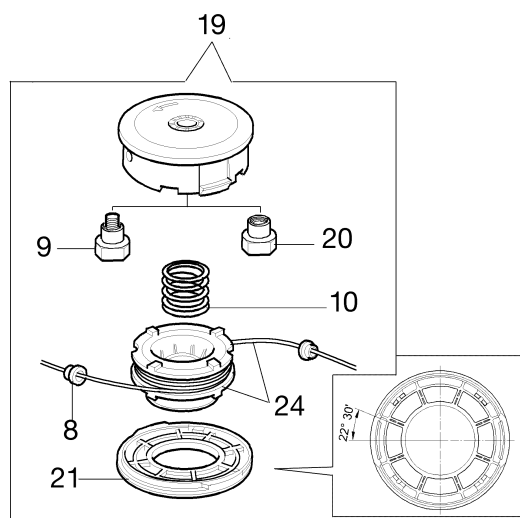

Nº ref.	Cant.	Código artículo	Descripción	Validez desde	Validez hasta	Notas	Boletín
1	-		Não disponível para este produto			Sostituita da testina completa codice 63019021 (inserto maschio), 63019019 (inserto femmina); Replaced by complet head p/n 63019021 (male insert), 63019019 (female insert)	
2	2	3960040R	Parafuso				
3	1	61240161R	Plaqueta				
4	4	3801011	Parafuso				
5	1	4179113AR	Proteção				
6	1	4174275R	Faca				
7	1	4161507CR	Proteção completa				
8	2	4199005AR	Vela				BT2-019-06/07
9	1	4199008B	Inserto				BT2-019-06/07
10	1	4199004	Mola				BT2-019-06/07
11	1	4199041R	Bobina nylon Ø2,4				
12	1	4199035BR	Tampa				
13	1	4095673B	Disco con 3 cuchillas				
14	1	61052031	Kit de ferramentas				
15	1	4160463AR	Cinto de sustentação				
16	1	61032045	Jogo de etiquetas				
17	1	3819006R	Arruela				BT2-019-06/07
18	4	3914003R	Porca				
19	-		Não disponível para este produto			Sostituita da testina completa codice 63019021 (inserto maschio), 63019019 (inserto femmina); Replaced by complet head p/n 63019021 (male insert), 63019019 (female insert)	
20	1	61110076	Inserto				
21	1	4199026A	Tampa				
22	1	4199046	Tampa				
23	1	63019021	Carretel de fio de nylon. ø 2,4			Inserto maschio; Male insert	BT2-019-06/07
23	1	63019019	Carretel fio nylon Ø 2,4			Inserto femmina; Female insert	
24	1	4199052	Bobina				BT2-019-06/07