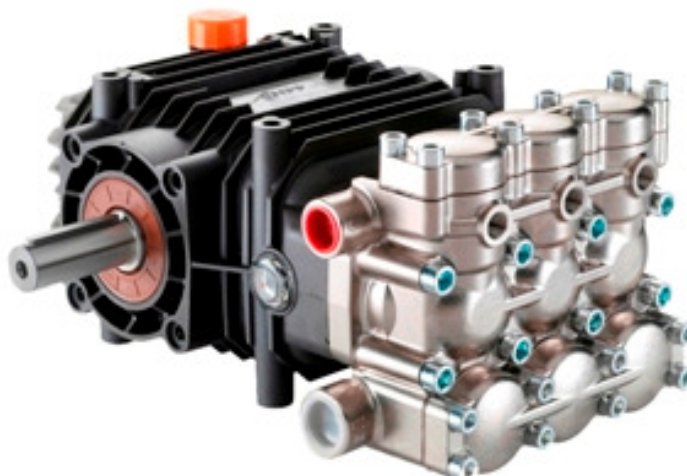

MundoAzul

HPP
Brand of **COMET**

Tabloide de bombas HPP Serie CLW

Código	Tipo	RPM	Caudal		Pressão			Poder		Peso	
			l / min	EUA GPM	bar	psi	MPa	hp	kW	kg	lb
6915 0011	CLW 100/100	1450	100,0	26,5	100	1450	10,0	26,0	19,0	33,0	72,7
6915 0013	CLW 49/200	1000	49,0	12,9	200	2900	20,0	26,0	19,0	33,0	72,7
6915 0014	CLW 66/140	1000	66,0	17,4	140	2030	14,0	25,0	18,5	33,0	72,7
6915 0015	CLW 70/130	1450	70,0	18,5	130	1885	13,0	24,0	17,5	33,0	72,7
6915 0012	CLW 80/100	1150	80,0	21,1	100	1450	10,0	21,0	16,0	33,0	72,7

Rua: Abdias Galdino da Silva, 114 Curitiba – Paraná Fone 41-3227-7046 Cep: 81825-236

e-mail: atendimento@lojamundoazul.com.br

MundoAzul

HPP
Brand of **COMET**

ACESSÓRIOS:

	<p>1215 0482 BP 01 DESCARREGADOR VÁLVULA SAÍDA: l / min 80 - EUA 21,1 gpm PRESSÃO: barra 280 - 4060 psi Materiais: Bronze</p>
	<p>1215 0503 RP válvula reguladora 01 SAÍDA: l / min 80 gpm EUA 21,1 PRESSÃO: barra 280 - 4060 psi MATERIAL: Bronze</p>
	<p>1215 0492 RP PN 02 válvula pneumática SAÍDA: l / min 200 EUA 52,8 gpm PRESSÃO: bar 150 psi 2175 MATERIAL: Bronze</p>