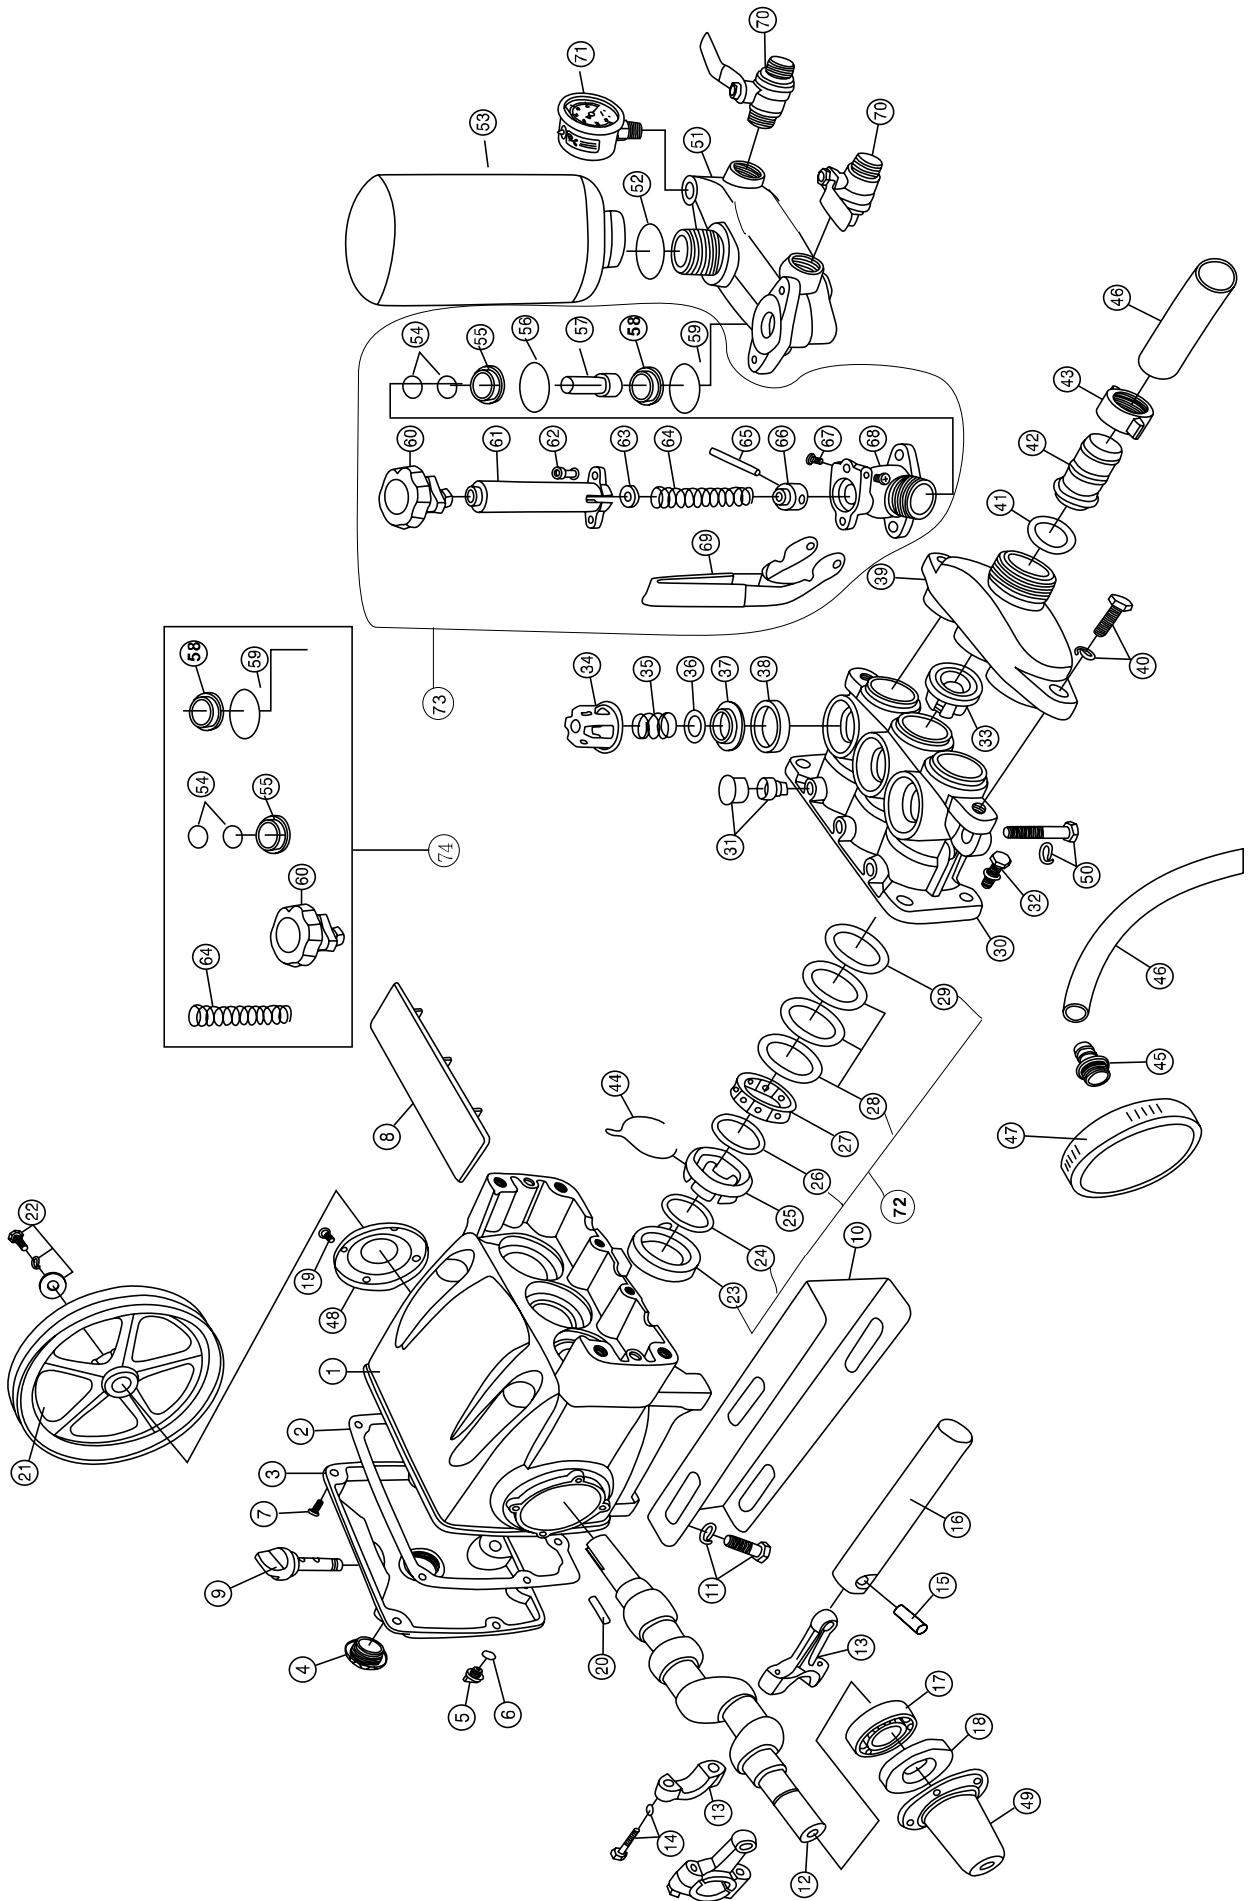

FIG.01 - BOMBA COMPLETA

FIG.01 - BOMBA COMPLETA

Ref.	Cod.CCM	Descricao
01	3335060	CARCACA VIRABREQUIM S80
02	3335070	JUNTA TAMPA CARCACA S80
03	3335080	TAMPA CARCACA TRAZ S80
04	3335090	VISOR OLEO S80
05	3335100	BUJAO OLEO C/ANEL S80
06	3335110	ANEL VEDACAO BUJAO S80
07	3335120	PARAFUSO
08	3335130	BUJAO RESPIRO OLEO S80 (PLASTICO)
09	3335140	GUARDA PO SUPERIOR S80 (PLASTICO)
10	3335150	PEDESTAL S80
11	3335160	PARAFUSO C/ARRUELA PRESSAO
12	3335170	VIRABREQUIM BOMBA S80
13	3335180	BIELA CPL S80
14	3335190	PARAFUSO C/ARRUELA PRESSAO
15	3335200	PINO PISTAO S80
16	3335210	PISTAO BOMBA S80
17	3335220	ROLAMENTO
18	3335230	RETENTOR OLEO
19	3335240	PARAFUSO
20	3335250	CHAVETA POLIA S80
21	3335260	POLIA BOMBA S80
22	3335270	PARAFUSO
23	3335280	RETENTOR OLEO PISTAO S80
24	3335290	ANEL PARA AGUA S80 (LATAO)
25	3335300	PORCA AJUSTE GAXETAS S80 (LATAO)
26	3335310	RETENTOR GRAXA S80 BORRACHA
27	3335320	ANEL ENCOSTO S80 (LATAO)
28	3335330	GAXETA S80 (BORRACHA)
29	3335340	ASSENTO GAXETA S80 (PLASTICO)
30	3335350	CILINDRO CABECOTE BOMBA S80 (LATAO)
31	3335360	GRAXEIRA S80
32	3335370	PARAFUSO C/ARRUELA PRESSAO
33	3335380	VALVULA CPL S80
38	3335390	VEDACAO VALVULA S80 (BORRACHA)
39	3335400	COLETOR ADMISSAO S80 (LATAO)
40	3335410	PARAFUSO C/ARRUELA PRESSAO
41	3335420	VEDACAO ESPIGAO S80 (BORRACHA)
42	3335430	ESPIGAO ENTRADA SMT S80
43	3335440	PORCA ESPIGAO S80 (LATAO)
44	3335450	TRAVA PORCA AJUSTE GAXETA S80
45	3335460	ESPIGAO FILTRO S80
46	3335470	MANGUEIRA PVC SUCCAO S80
47	3335480	FILTRO SUCCAO S80
48	3335490	PROTECAO LADO POLIA S80
49	3335500	PROTECAO EIXO S80
50	3335510	PARAFUSO C/ARRUELA PRESSAO
51	3335520	COLETOR SAIDA S80 (LATAO)
52	3335530	ANEL 'O' CAMARA COMPENSS80
53	3335540	CAMARA COMPENSACAO S80
54	3335550	ANEL 'O'
55	3335560	ASSENTO VALVULA S80 56,57
56	3335570	ANEL 'O'
57	3335580	EMBOLO VALVULA S80
58	3335590	ASSENTO VALVULA S80 56,57
59	3335600	ANEL 'O'
60	3335610	MANOPLA AJUSTE C/PARAFUSO S80
61	3335620	CAIXA MOLA BY PASS S80