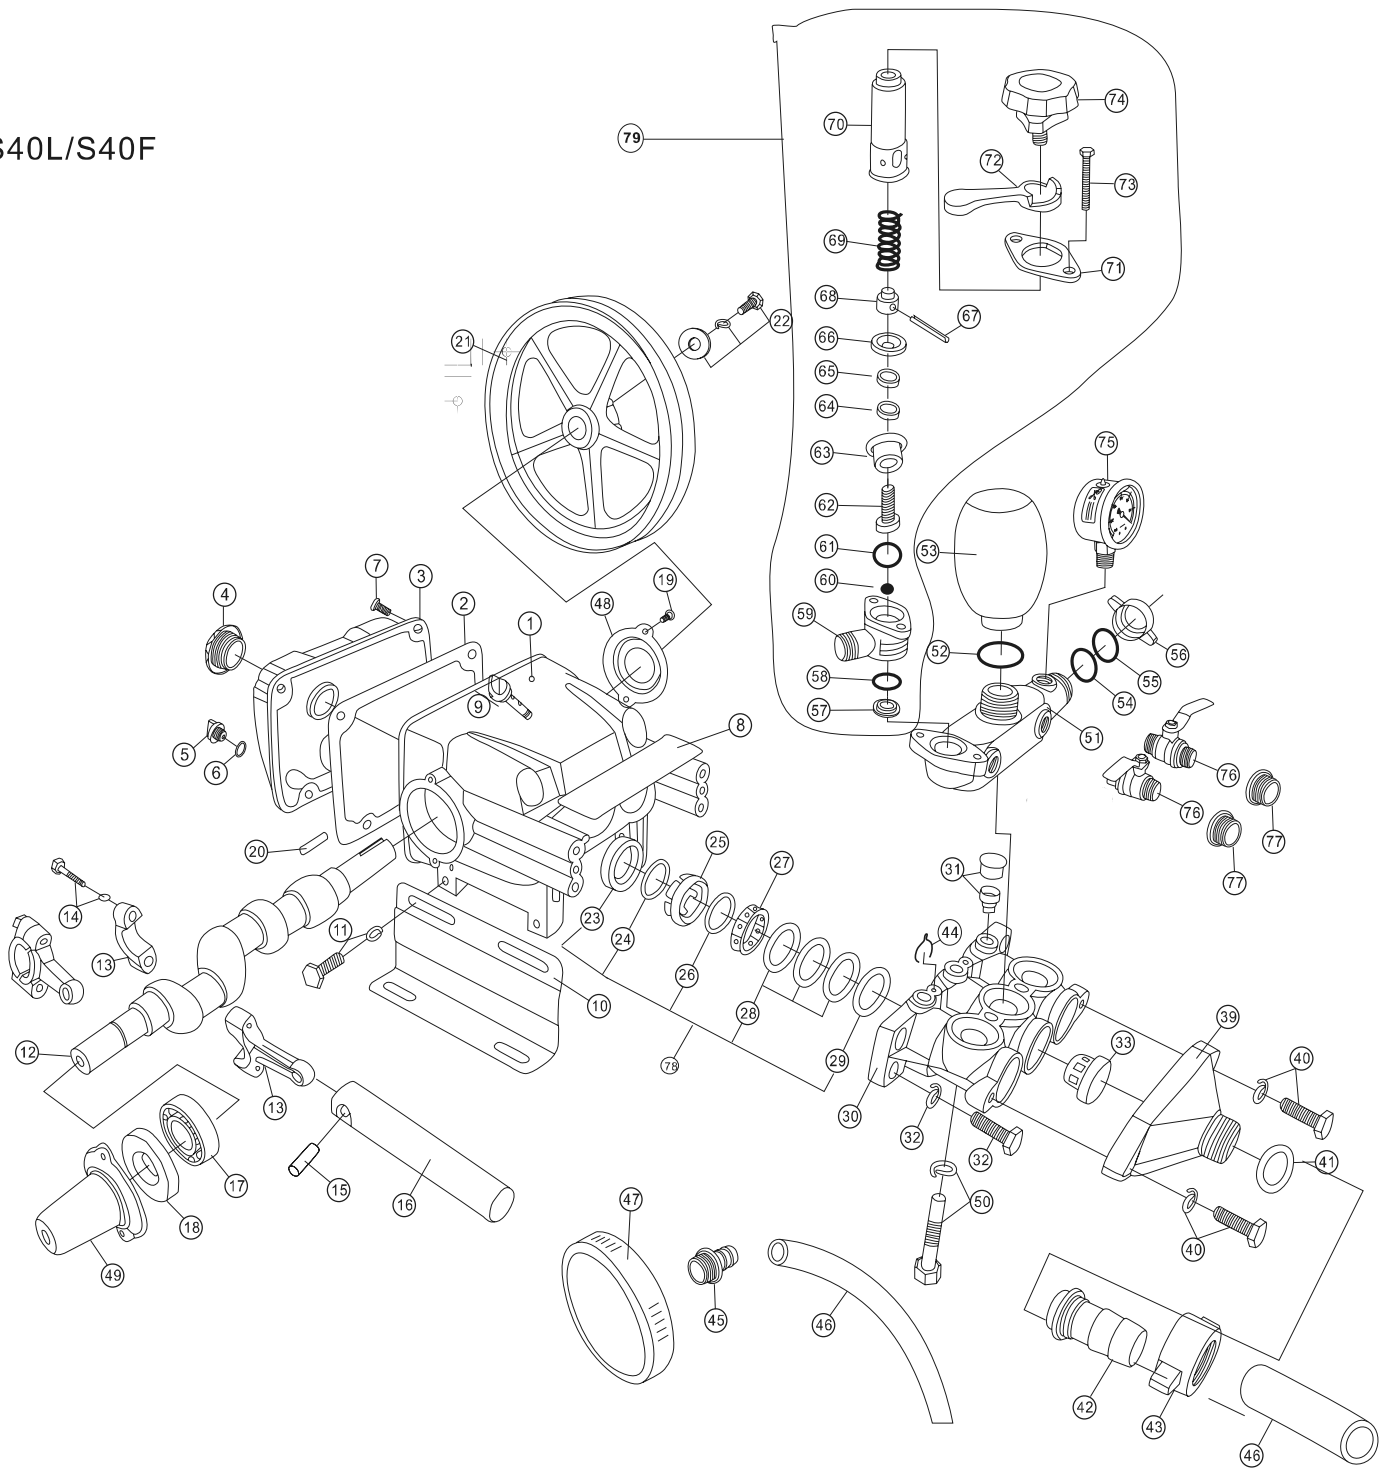

S40L/S40F

FIG.01 BOMBA S-40			
Ref.	Cod.Fab.	Cod.CCM	Descricao
1	KWFST-40-01	3334300	CARCACA VIRABREQUIM S40
2	KWFST-40-02	3334310	JUNTA CARCACA S40
3	KWFST-40-03	3334320	TAMPA TRAZEIRA S40
4	KWFST-40-04	3334330	VISOR OLEO
5	KWFST-40-05	3334340	DRENO OLEO
6	KWFST-40-06	3334350	ANEL 'O'
7	KWFST-40-07	3334360	PARAFUSO TAMPA
8	KWFST-40-08	3334370	TAMPA PISTAO CARCACA S40
9	KWFST-40-09	3334380	PLUGUE OLEO S40
10	KWFST-40-10	3334390	PEDESTAL BOMBA S40
11	KWFST-40-11	3334400	PARAFUSO SEXTAVADO
12	KWFST-40-12	3334410	VIRABREQUIM S40
13	KWFST-40-13	3334420	BIELA S40 CPL.
14	KWFST-40-14	3334430	PARAFUSO BIELA S40
15	KWFST-40-15	3334440	PINO PISTÃO/BIELA S40
16	KWFST-40-16	3334450	PISTÃO S40
17	KWFST-40-17	3334460	ROLAMENTO VIRABREQUIM S40
18	KWFST-40-18	3334470	RETENTOR OLEO S40
19	KWFST-40-19	3334480	PARAFUSO CAPA PROT.PON.EIXO
20	KWFST-40-20	3334490	CHAVETA VIRABREQUIM S40
21	KWFST-40-21	3334500	POLIA S40
22	KWFST-40-22	3334510	PARAFUSO POLIA
23	KWFST-40-23	3334520	RETENTOR EMBOLO S40
24	KWFST-40-24	3334530	ANEL GUARDA PO
25	KWFST-40-25	3334540	PORCA APERTO GAXETAS S40
26	KWFST-40-26	3334550	ANEL VEDACAO EMBOLO S40
27	KWFST-40-27	3334560	ANEL APERTO GAXETA S40
28	KWFST-40-28	3334570	GAXETA S40 (3)
29	KWFST-40-29	3334580	ASENTO GAXETA S40
30	KWFST-40-30F	3334590	CILINDRO S40 FERRO
30-a	KWFST-40-30L	3334600	CILINDRO S40 LATAO
31	KWFST-40-31	3334610	ENGRAXADEIRA S40
32	KWFST-40-32	3334620	PARAFUSO SEXTAVADO
33	KWFST-40-33	3334630	VALVULA ADM/SAIDA S40 (UNITÁRIO)
38	KWFST-40-38	3334640	ANEL VEDACAO VALVULA S40
39	KWFST-40-39F	3334650	COLETOR ADMISSAO S40 FERRO
39-a	KWFST-40-39L	3334660	COLETOR ADMISSAO S40 LATAO
40	KWFST-40-40	3334670	PARAFUSO SEXT.COLET.ADMS.
41	KWFST-40-41	3334680	VEDACAO ESPIGA SUCCAO S40
42	KWFST-40-42	3334690	ESPIGAO SUCCAO S40
43	KWFST-40-43	3334700	PORCA ESPIGA (LATAO)
44	KWFST-40-44	3334710	CHAPA TRAVA PORCA GAXETA S40
45	KWFST-40-45	3334720	ESPIGA FILTRO SUCCAO S40
46	KWFST-40-46	3334730	MANGUEIRA PVC SUCCAO S40
47	KWFST-40-47	3334740	FILTRO SUCCAO S40
48	KWFST-40-48	3334750	GUARDA PO PASS.EIXO VIRAB.S40
49	KWFST-40-49	3334760	GUARDA PO SEGA EIXO VIRAB.S40
50	KWFST-40-50	3334770	PARAFUSO SEXTAVADO
51	KWFST-40-51F	3334780	COLETOR SAIDA S40 FERRO
51-a	KWFST-40-51L	3334790	COLETOR SAIDA S40 LATAO
52	KWFST-40-52	3334800	ANEL 'O' ACUMULADOR S40
53	KWFST-40-53	3334810	ACUMULADOR S40
54	KWFST-40-54	3334820	ANEL 'O' SAIDA LATERAL
55	KWFST-40-55	3334830	PLACA FECHAM.LATER.S40
56	KWFST-40-56	3334840	PORCA BORB.LATER.S40
57	KWFST-40-57	3334850	ASENTO VALVULA BY-PASS S40
58	KWFST-40-58	3334870	ANEL 'O' ASENTO S40
60	KWFST-40-60	3334880	ESFERA BY-PASS S40
61	KWFST-40-61	3334890	ANEL 'O' CORPO BY-PASS S40
62	KWFST-40-62	3334900	EMBOLO ESFERA BY-PASS S40
63	KWFST-40-63	3334910	VEDACAO RETOR.(BOR)BY-PASS S40
64	KWFST-40-64	3334920	VEDACAO EMBOLO BY-PASS 1-S40
65	KWFST-40-65	3334930	VEDACAO EMBOLO BY-PASS 2-S40
66	KWFST-40-66	3334940	VEDACAO CAIXA MOLA S40
67	KWFST-40-67	3334950	PINO EMBOLO BY-PASS S40
68	KWFST-40-68	3334960	ASENTO MOLA/EMBOLO S40
69	KWFST-40-69	3334970	MOLA BY-PASS S40
70	KWFST-40-70	3334980	CAIXA MOLA BY-PASS
71	KWFST-40-71	3334990	FLANGE CAIXA MOLA S40
72	KWFST-40-72	3335000	ALAVANCA BY-PASS S40
73	KWFST-40-73	3335010	PARAFUSO BY-PASS S40
74	KWFST-40-74	3335020	BORBOLETA AJUSTADOR BY-PASS
75	KWFST-40-75	3335030	MANOMETRO PRESSAO
76	KWFST-22-40-76	3334250	TORNERA ESFERA SAIDA
77	KWFST-22-40-77	3334260	CONECTOR 1/2" TORNEIRA
78	KWFST-40-78	3335040	REPARO GAXETA S40 23-29
79	KWFST-40-79F	3334860	VALVULA BY-PASS CPL.57-74
79-a	KWFST-40-79L	3335050	VALVULA BY-PASS CPL.57-74