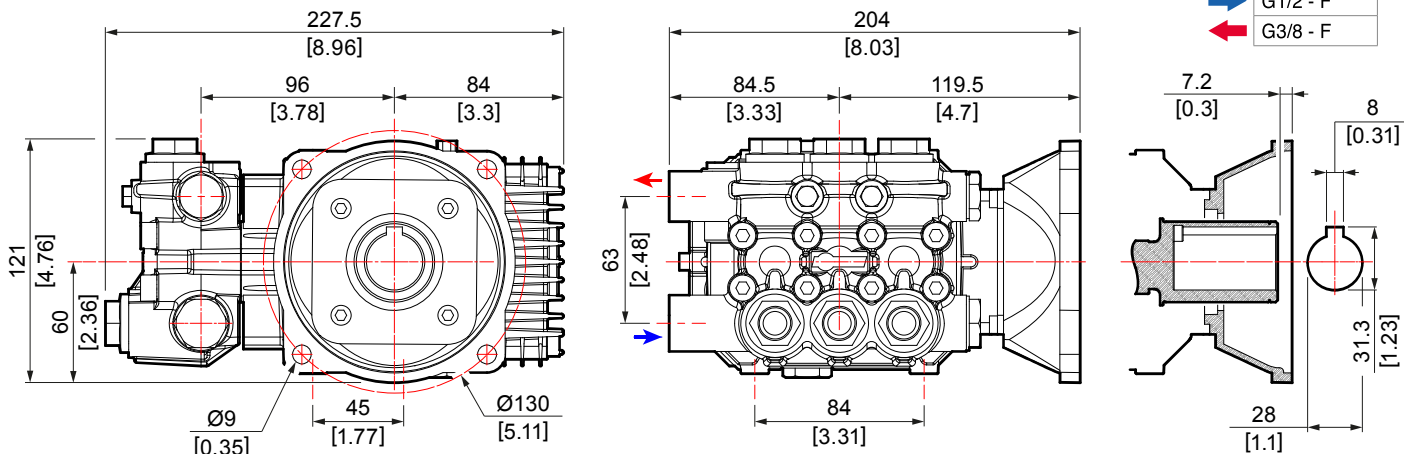

MEC 110-112

1450 R.P.M. models are equipped with **EASY-START** device. / I modelli a 1450 R.P.M. sono dotati di dispositivo **EASY-START**. / Los modelos a 1450 R.P.M. están equipados con el dispositivo **EASY-START**.